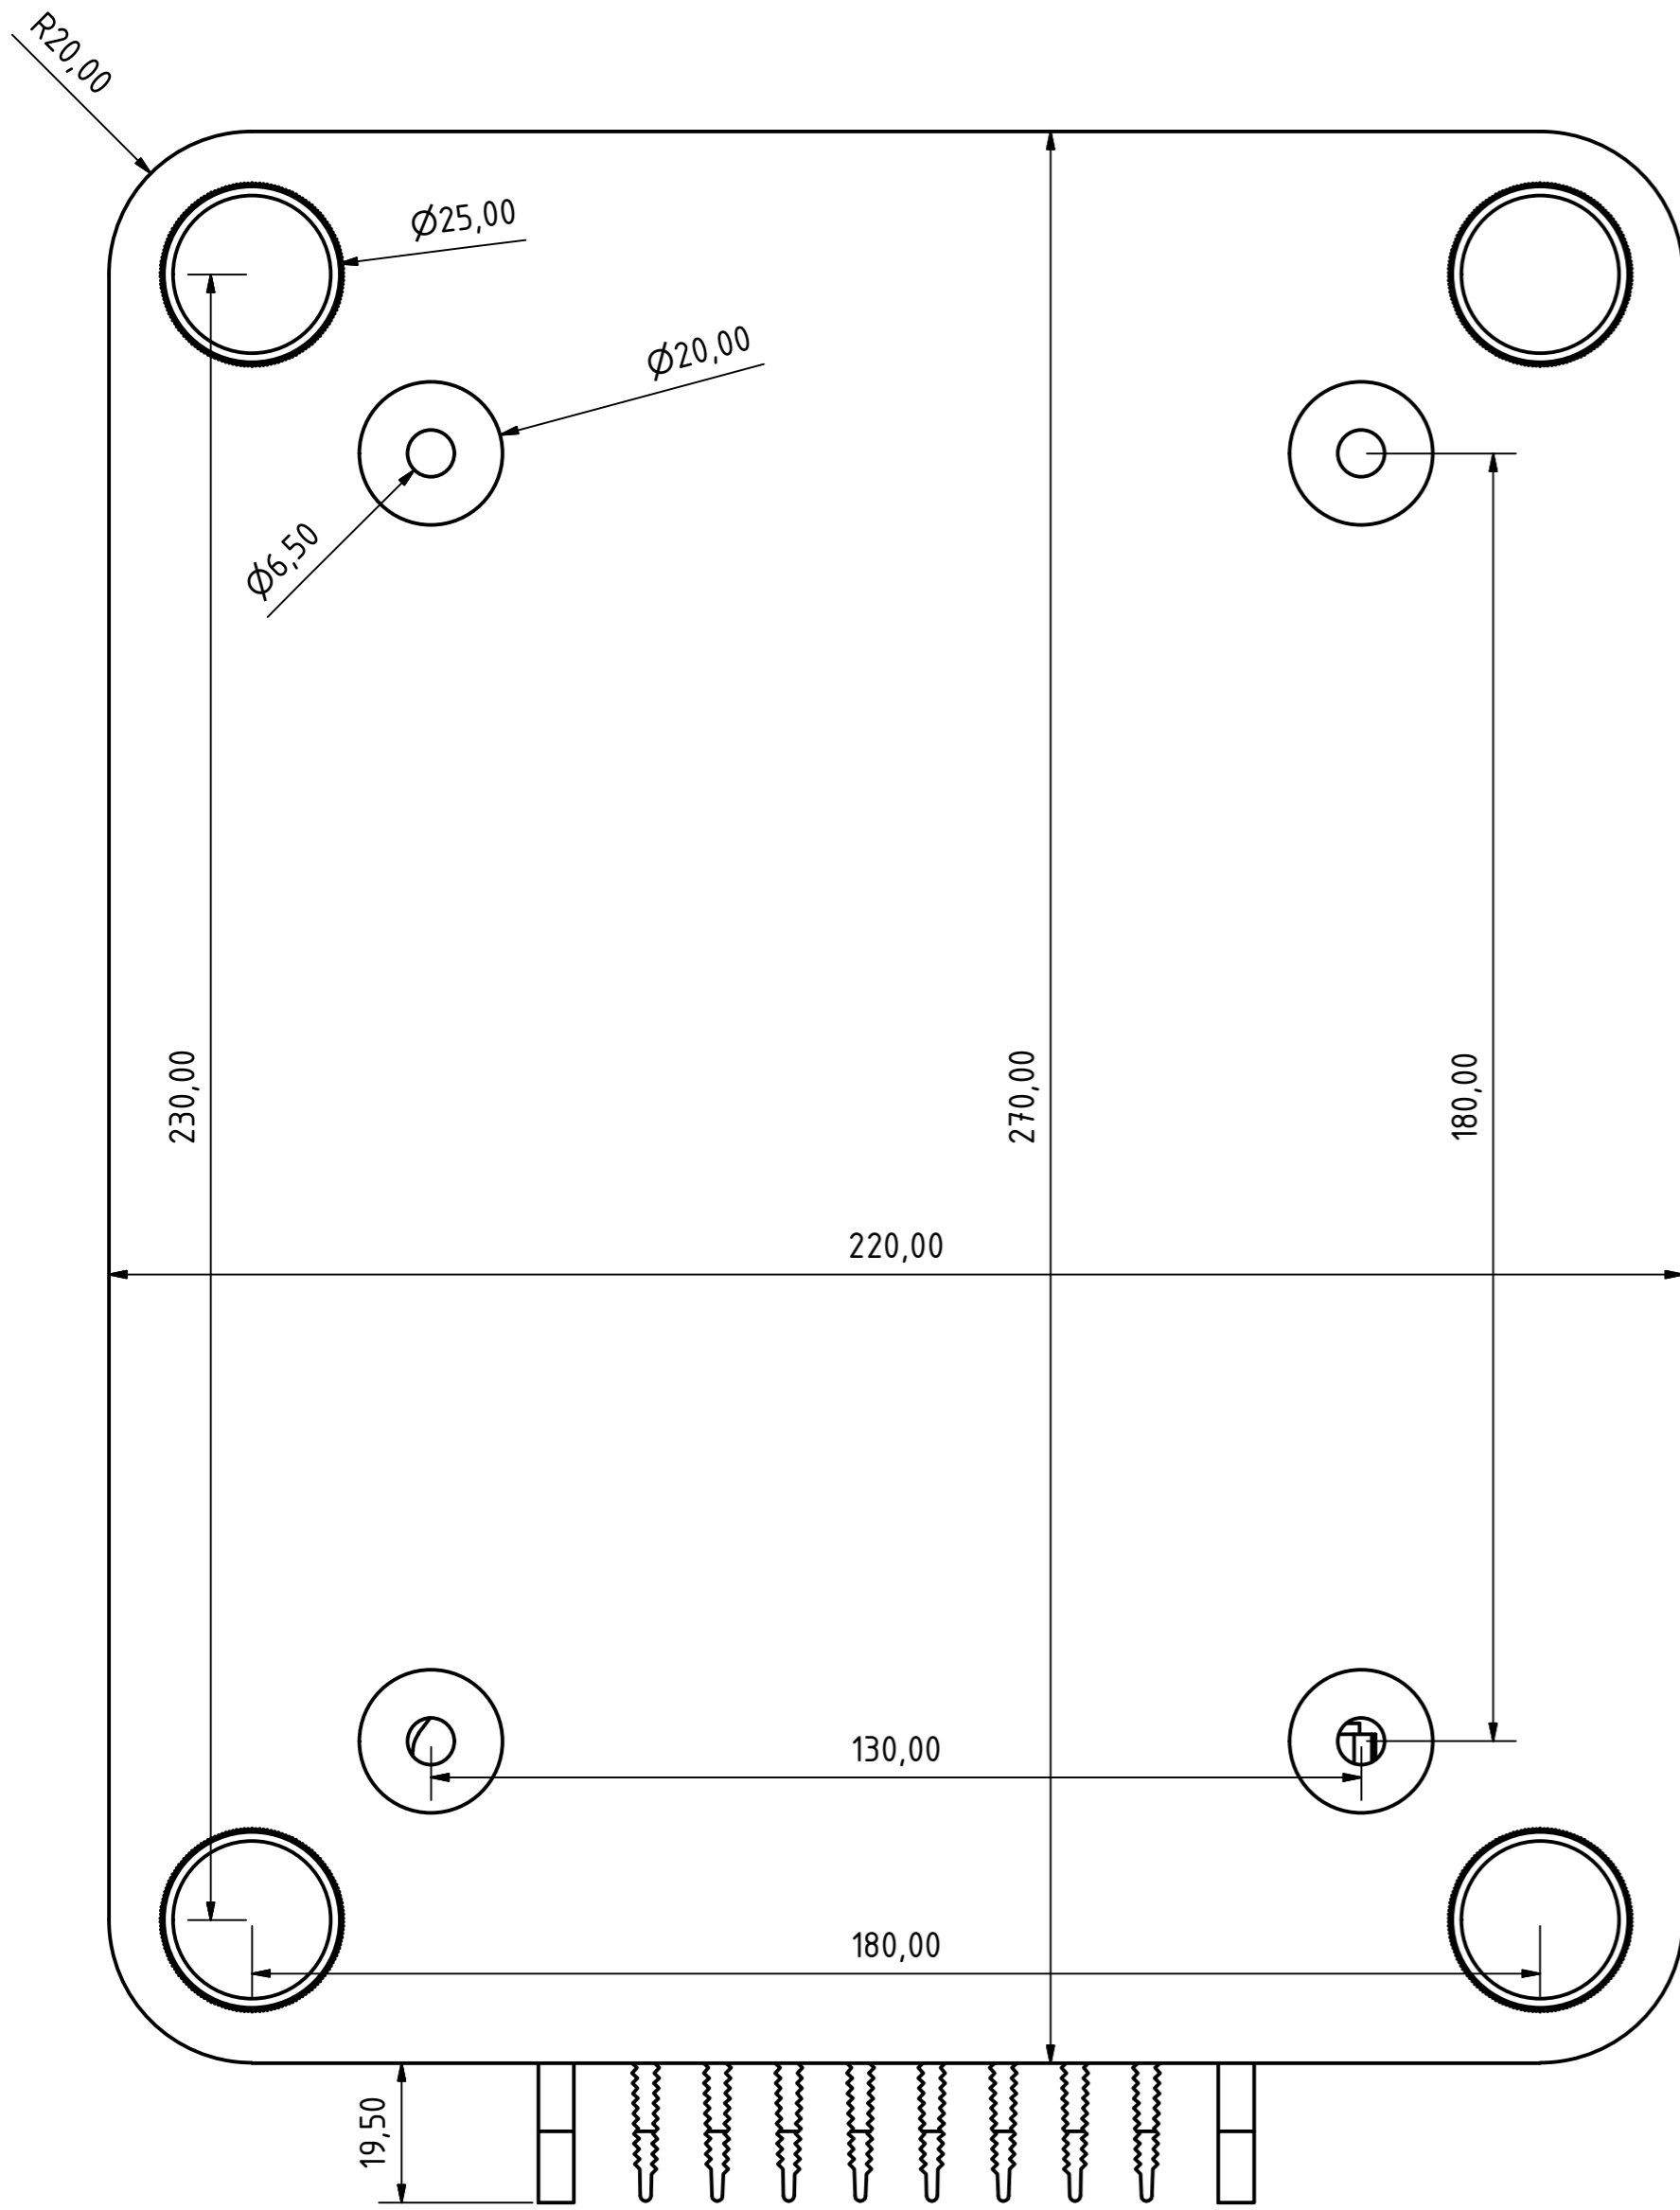

# ABACUS Cortex 15S

Maße der Bodenplatte

Gehäusemaße:  
180mm breit, 230mm tief

Bodenplatte:  
220mm breit, 270mm tief, 28mm dick