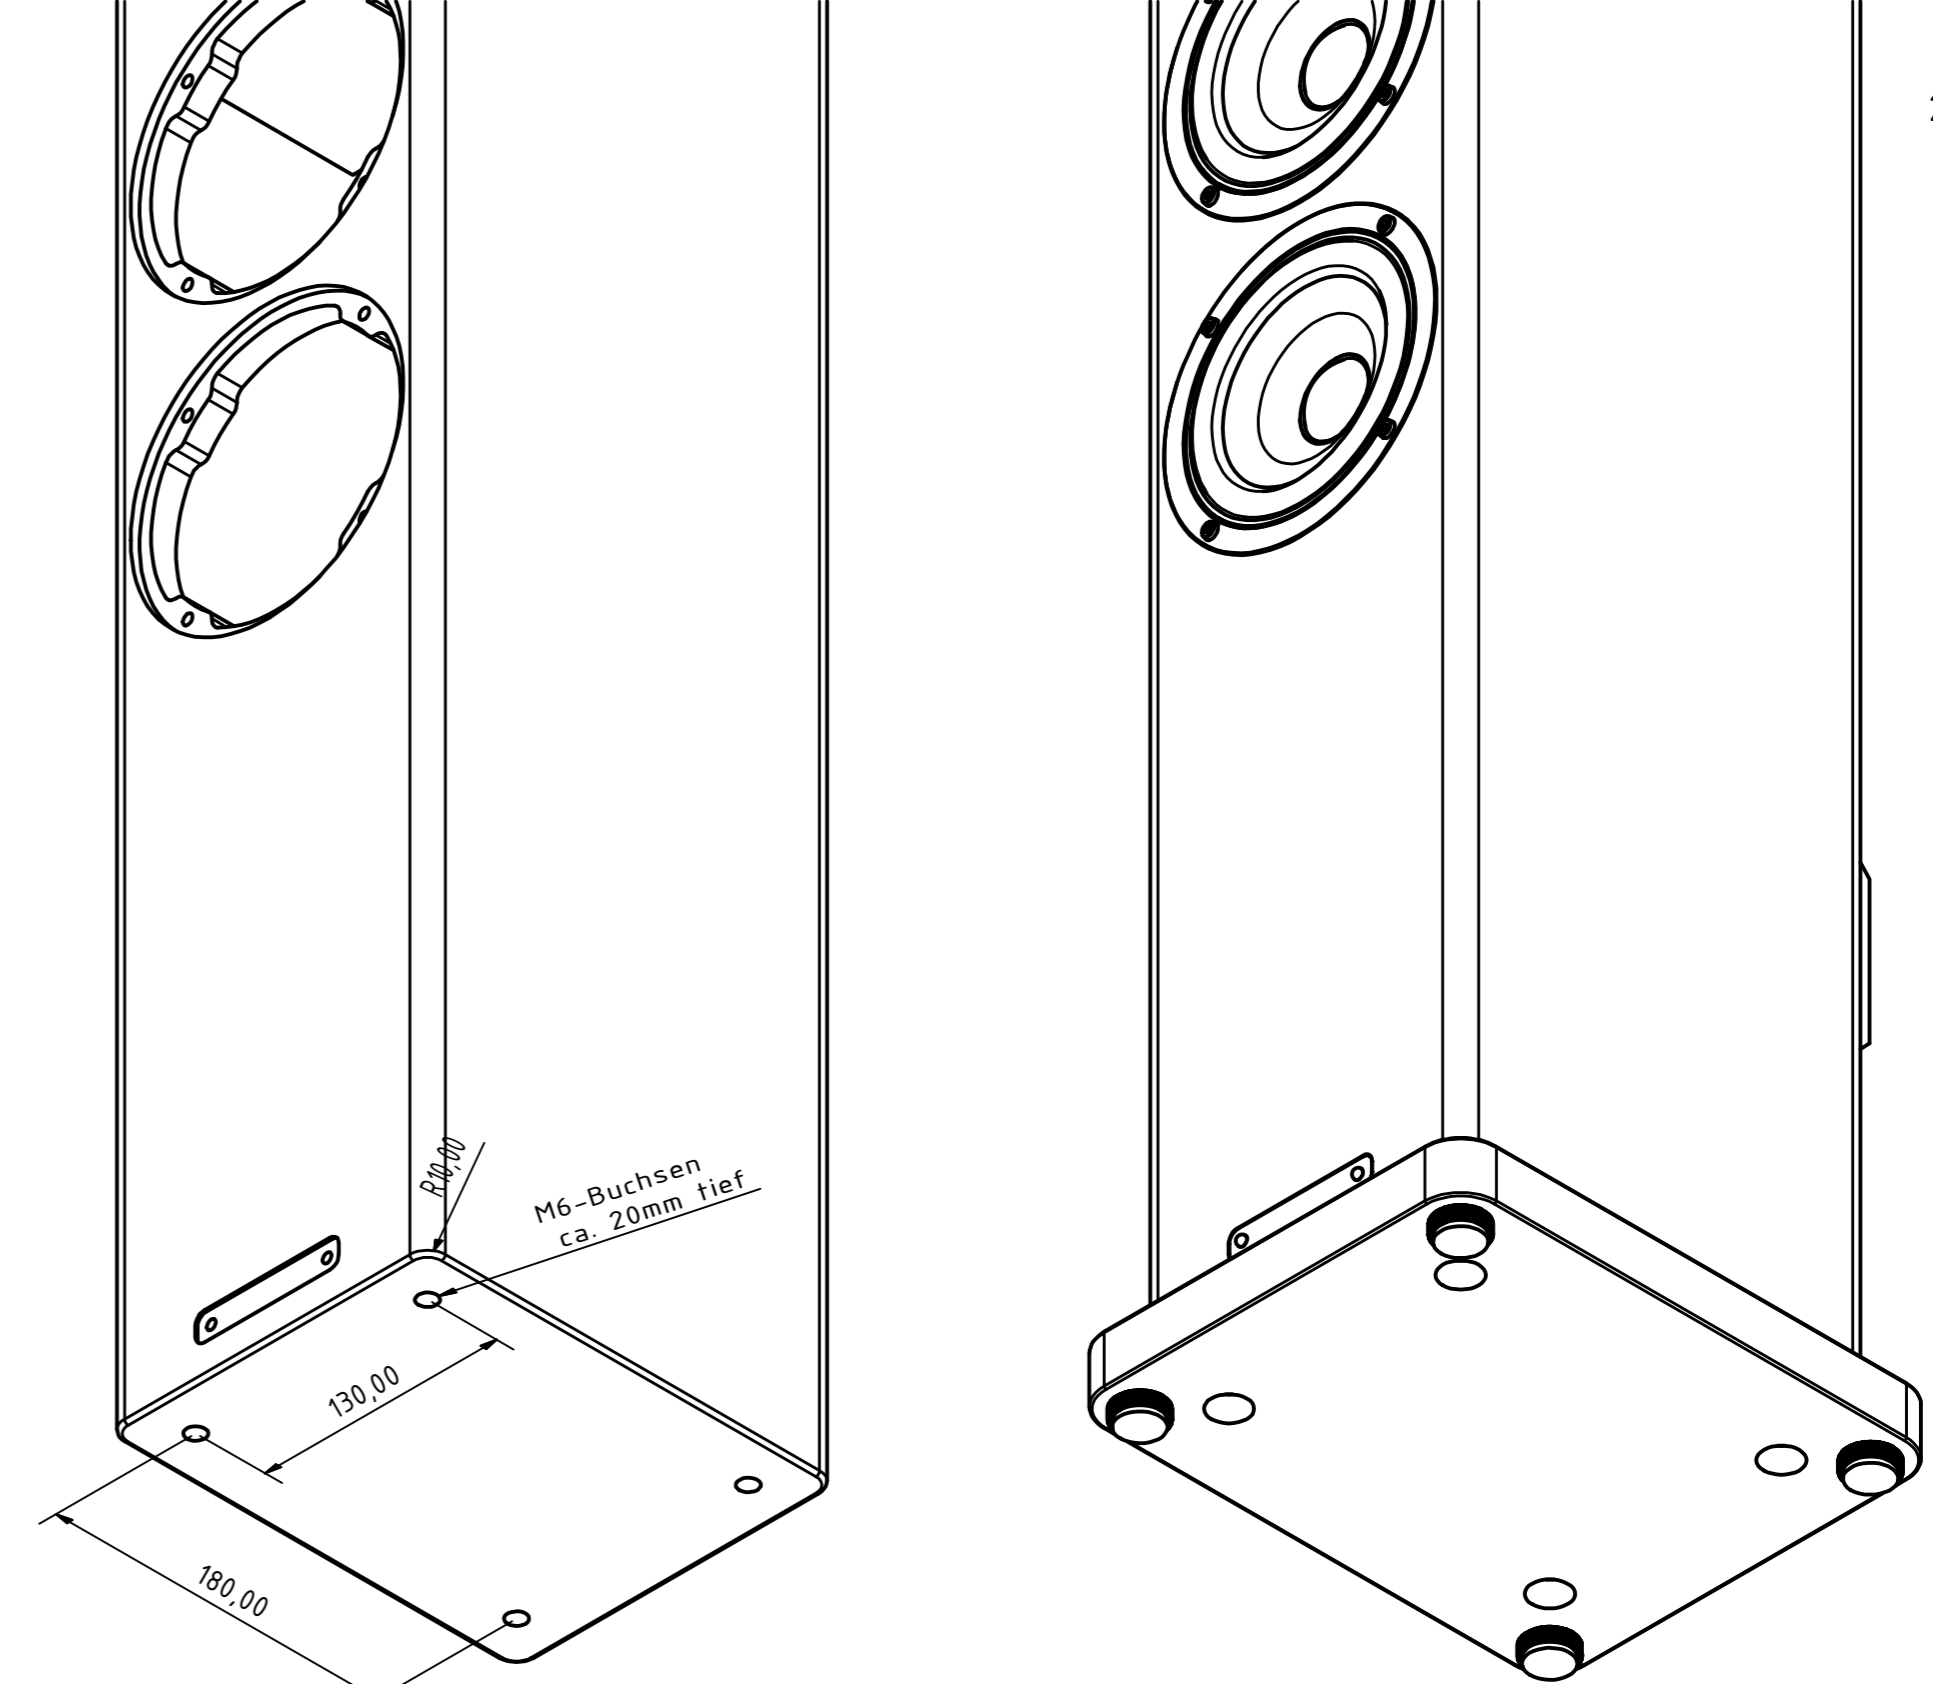

# ABACUS Cortex 15S

Maße der Bodenplatte

Gehäusemaße:  
180mm breit, 230mm tief

Bodenplatte:  
220mm breit, 270mm tief, 28mm dick