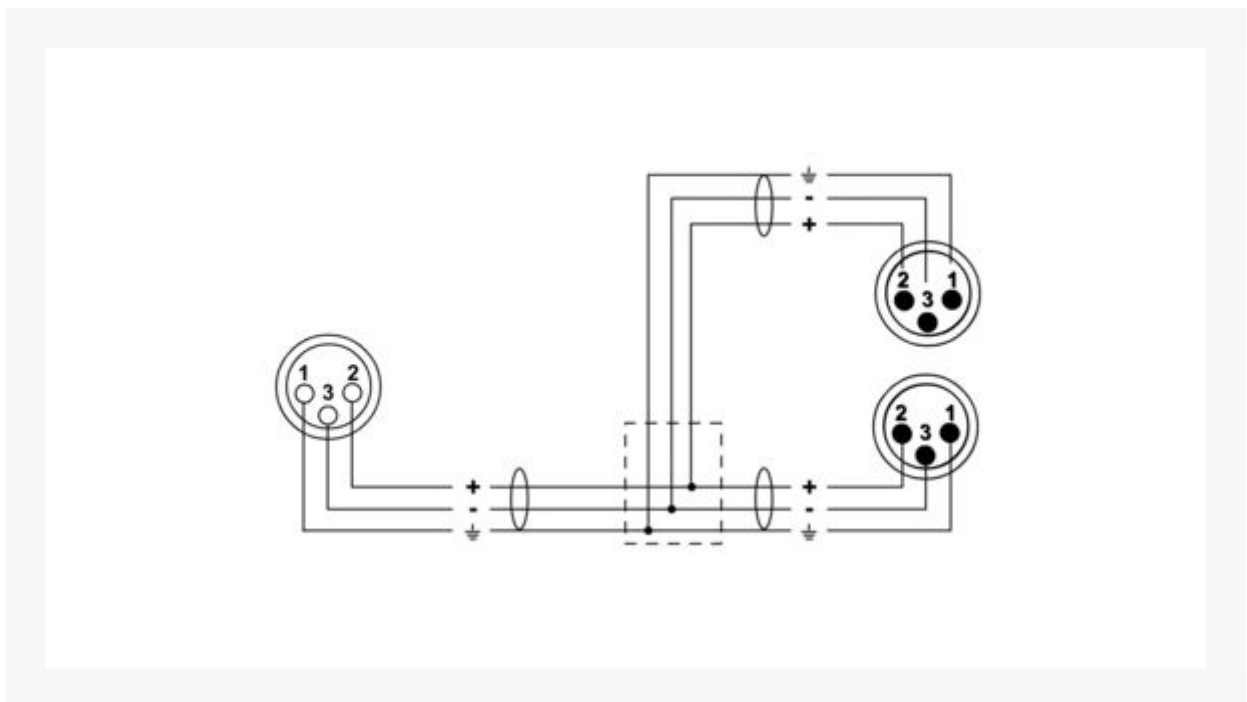

XLR-XLR-Y-Kabel Cordial CFY _ FMM

12,00 €

Produktbilder

Kurzbeschreibung

Zur Verteilung von einem XLR-Ausgang auf zwei XLR-Eingänge, z. B. für Bi-Amping.

Beschreibung

Zur Verteilung von einem XLR-Ausgang auf zwei XLR-Eingänge, z. B. für Bi-Amping.

Wer mit einem qualitativ hochwertigen Adapterkabel beispielsweise ohne hörbaren Qualitätsverlust im Studio oder im Bühneneinsatz ein Audiosignal auf 2 Endstufen oder für In-Ear Systeme aufsplitten möchte, findet die Lösung beim CFY FMM Y-Adapter mit 1x XLR female auf 2x XLR male.

Die REAN made by Neutrik® Stecker sind per Hand konfektioniert. Der Leitungsquerschnitt beträgt 2x 0,22mm². An den Enden des Kabels ist der Spliss 15 cm lang.

Product Options

Kabellänge:

0,3m