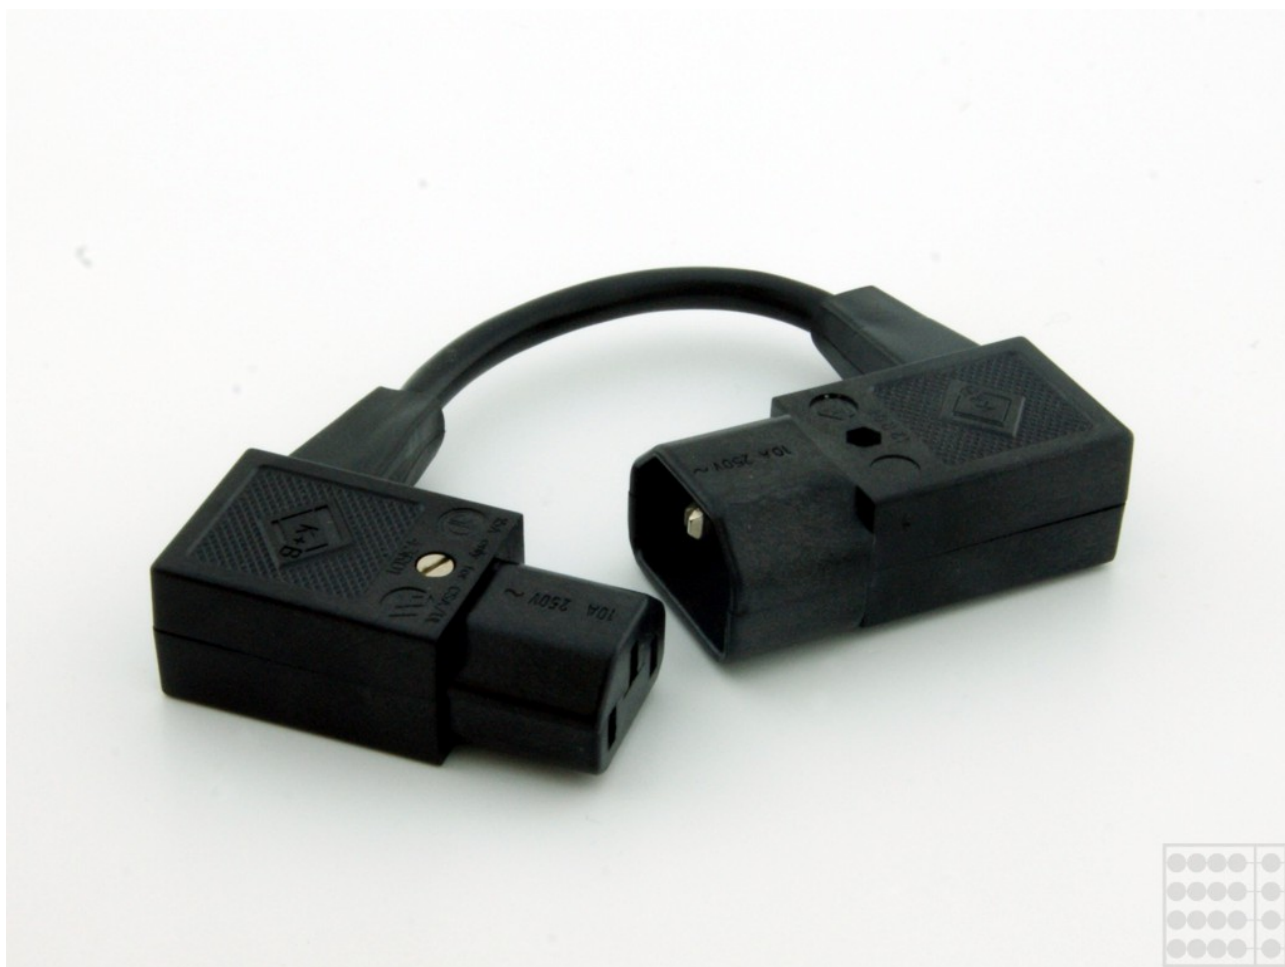

Kaltgeräte- Kurzverbindung z.B. Ampino-Prepino

8,00 €

Produktbilder

Kurzbeschreibung

Spezial-Netzkabel

Beschreibung

Mit diesem Kabel versorgt ein Prepino oder AroiSU direkt einen Ampino mit Netzspannung, wenn die Geräte aufeinander stehen, ohne dass langes Kabel herumbaumelt. Bei dieser Anschlussvariante schaltet der Prepino den Ampino mit ein und aus, egal ob am Hauptschalter oder per IR-Fernbedienung. Das Kabel wird bei ABACUS speziell dafür angefertigt.

Product Options

Kabellänge:

0,1m