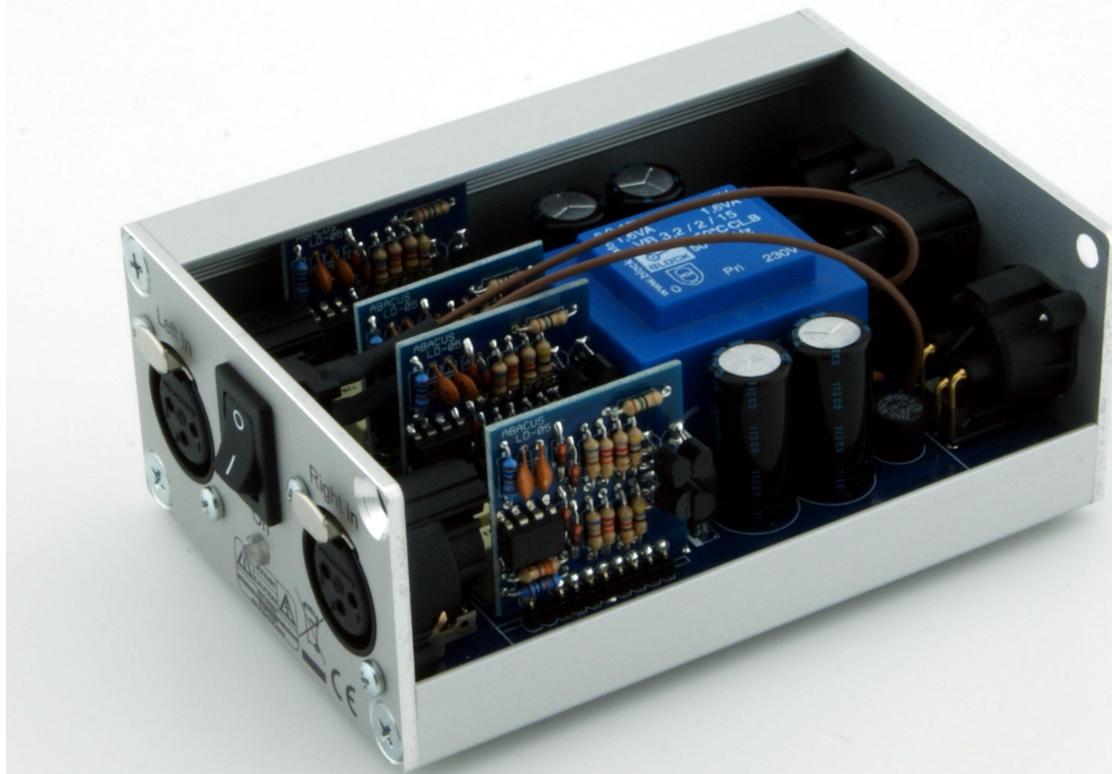

# Linetreiber XLR

250,00 €

## Kurzbeschreibung

---

ABACUS Linetreiber XLR - vollsymmetrisch 1:1

### Features LD4-05 XLR Linetreiber symmetrisch:

- regelt Line-Kabel- und Folgegeräte-Eingangsbefilterung aus
- Verstärkung fix, 1:1
- vollsymmetrischer Aufbau mit 4 separaten Linetreibermodulen
- kompakte Bauform
- Netzteil eingebaut
- maximaler Pegel 30Vss
- Neutrik-XLR-Verbinder
- Aluminium-Eloxalgehäuse

- Lieferumfang: 2 Cordial-XLR-Eingangskabel, 0,5m, 2m Kaltgerätenetzkabel, Bedienungsanleitung