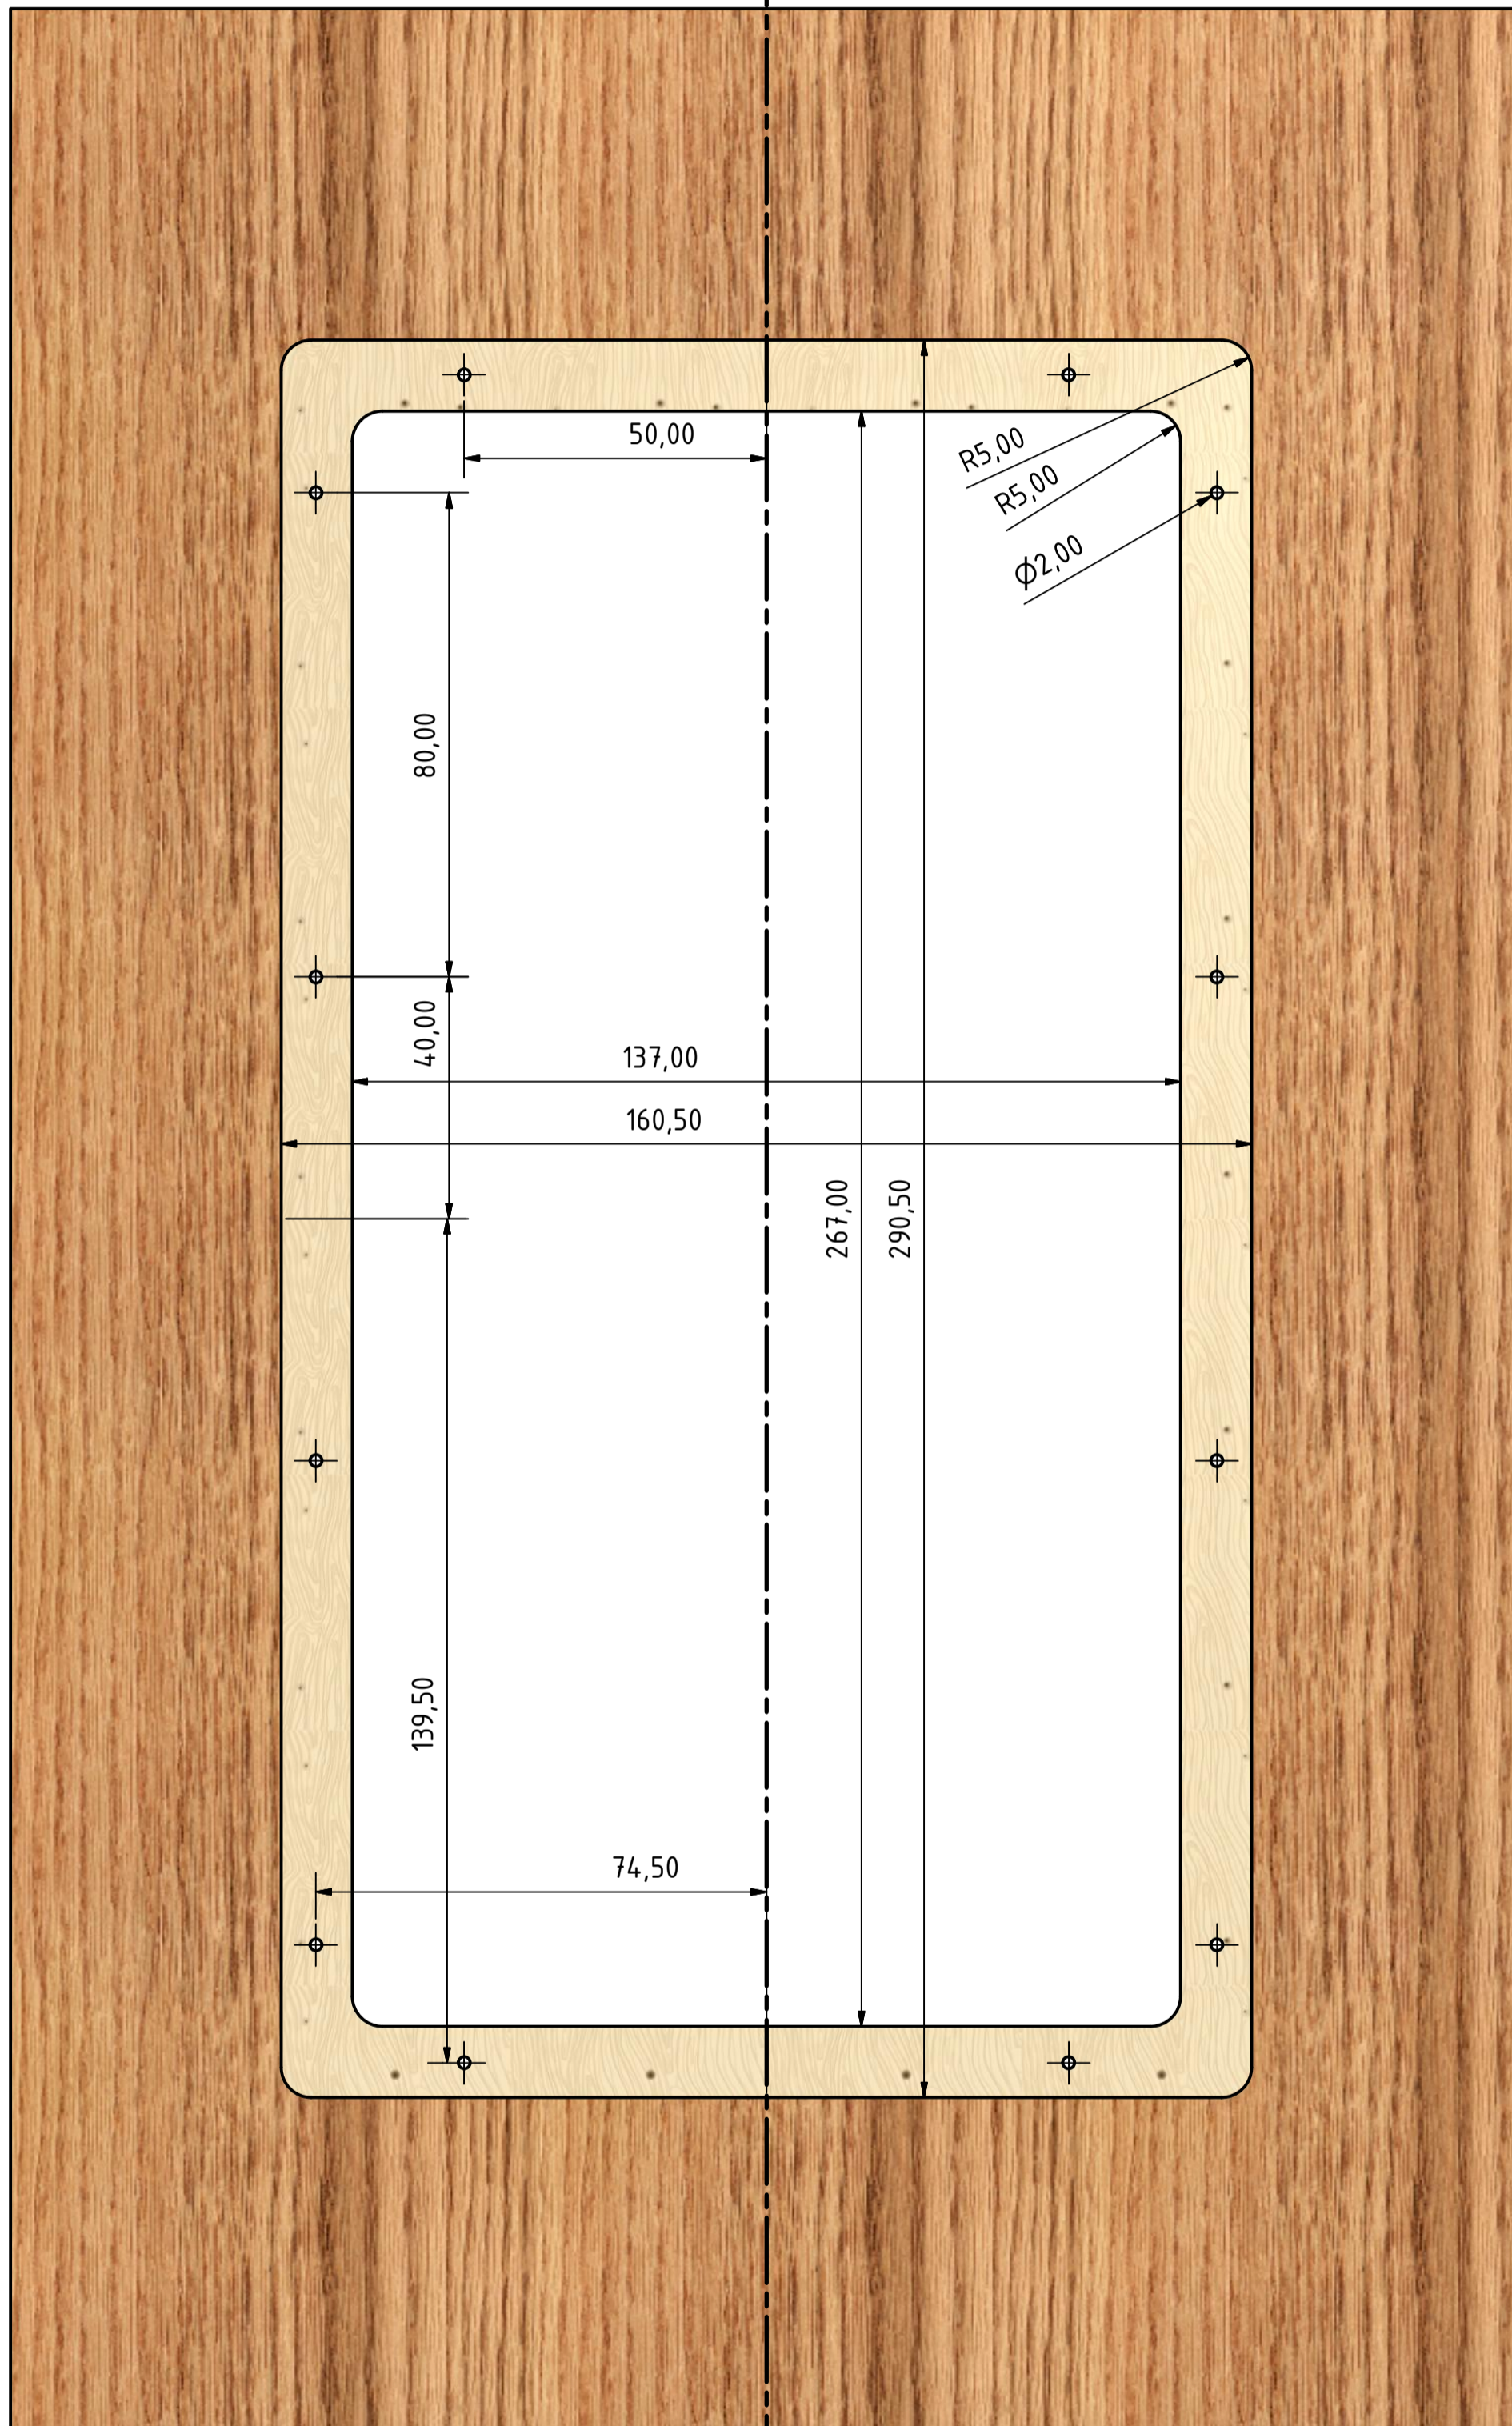

ABACUS

Ausschnitt für A-Box-Elektronik

A-A (1 : 1)

ABACUS electronics
Bahnhofstr. 39a
D-26954 Nordenham

+49 (4731) 5088

www.abacus-electronics.de
info@abacus-electronics.de