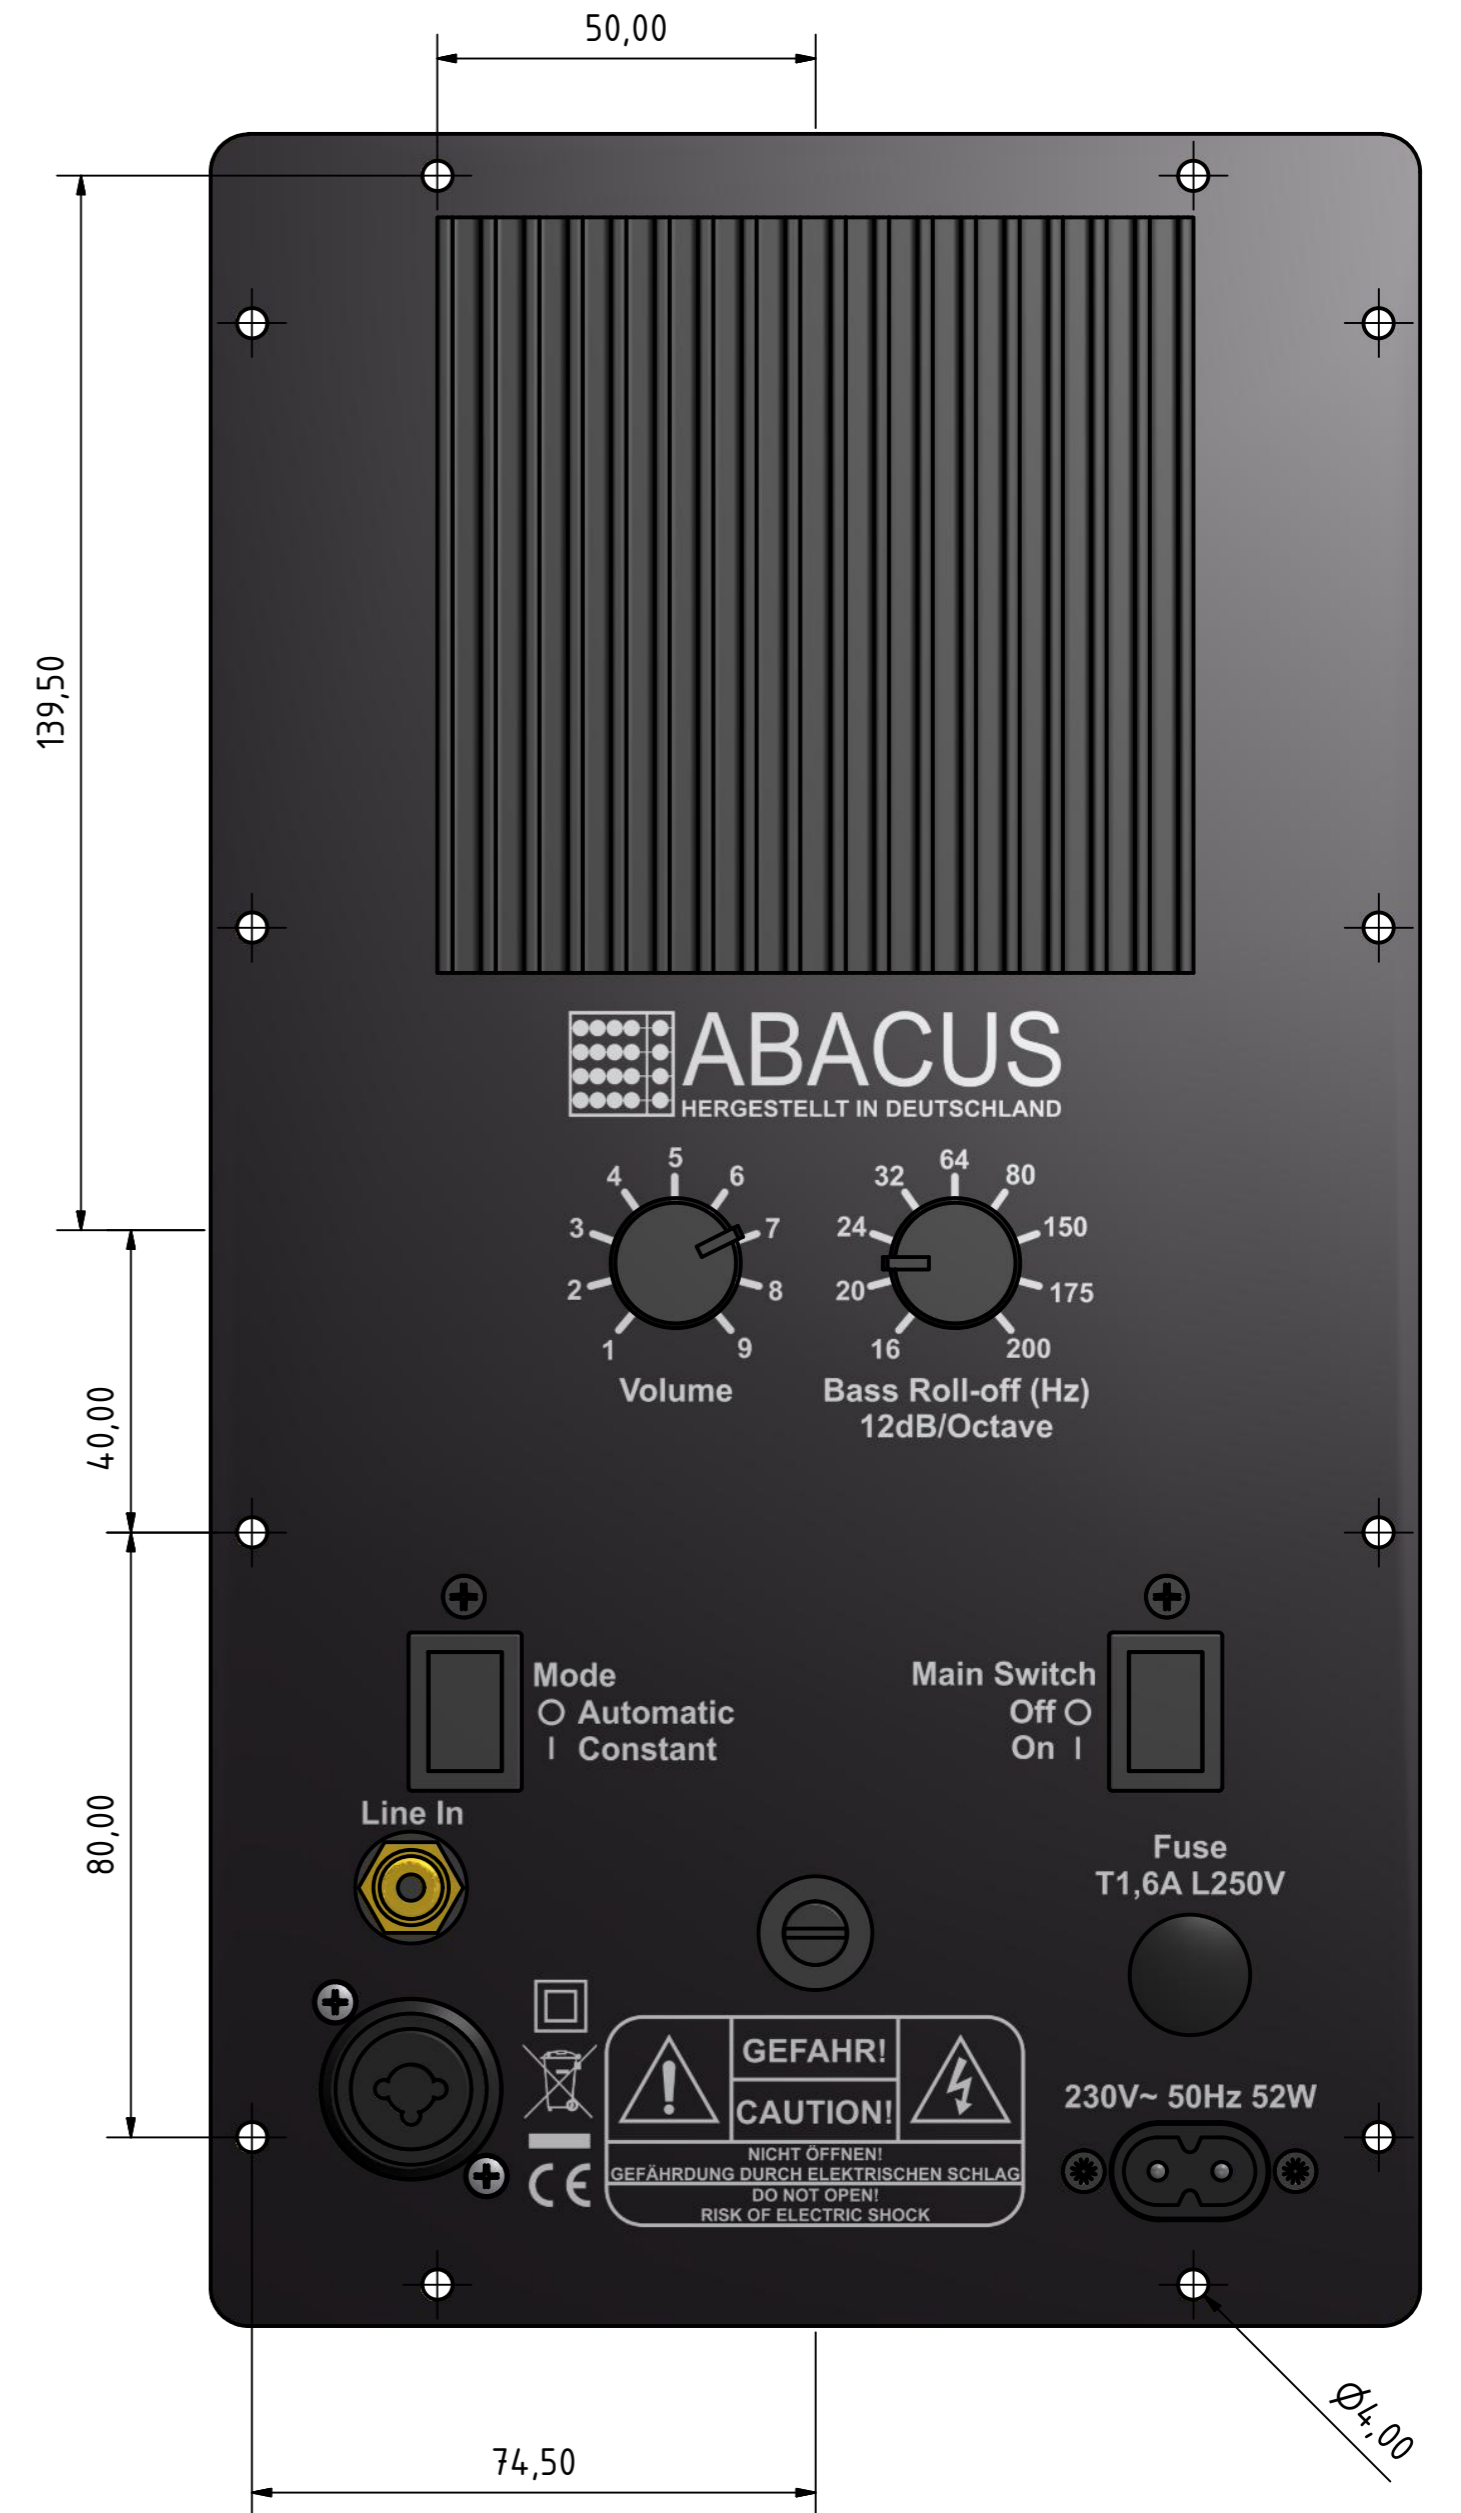

ABACUS A-Box-Rückwand Abmessungen (80VA-Version)

ABACUS electronics
 Bahnhofstr. 39a
 D-26954 Nordenham
 +49 (4731) 5088
 www.abacus-electronics.de
 info@abacus-electronics.de