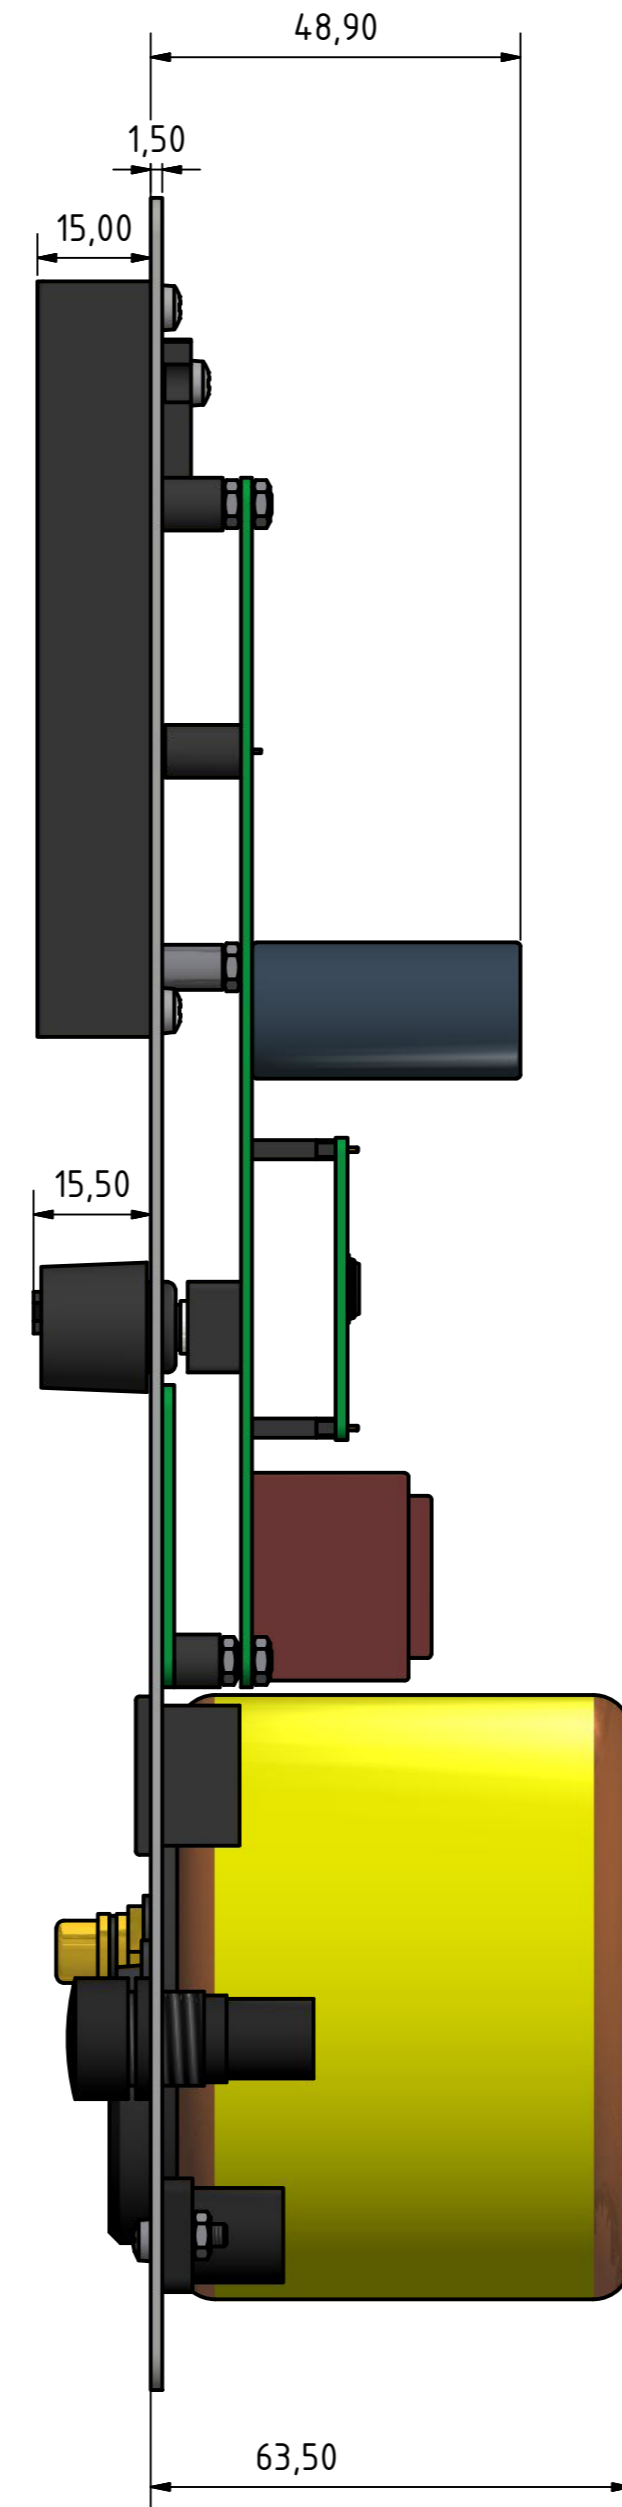

ABACUS A-Box-Rückwand Abmessungen (80VA-Version)

ABACUS electronics
 Bahnhofstr. 39a
 D-26954 Nordenham
 +49 (4731) 5088
 www.abacus-electronics.de
 info@abacus-electronics.de