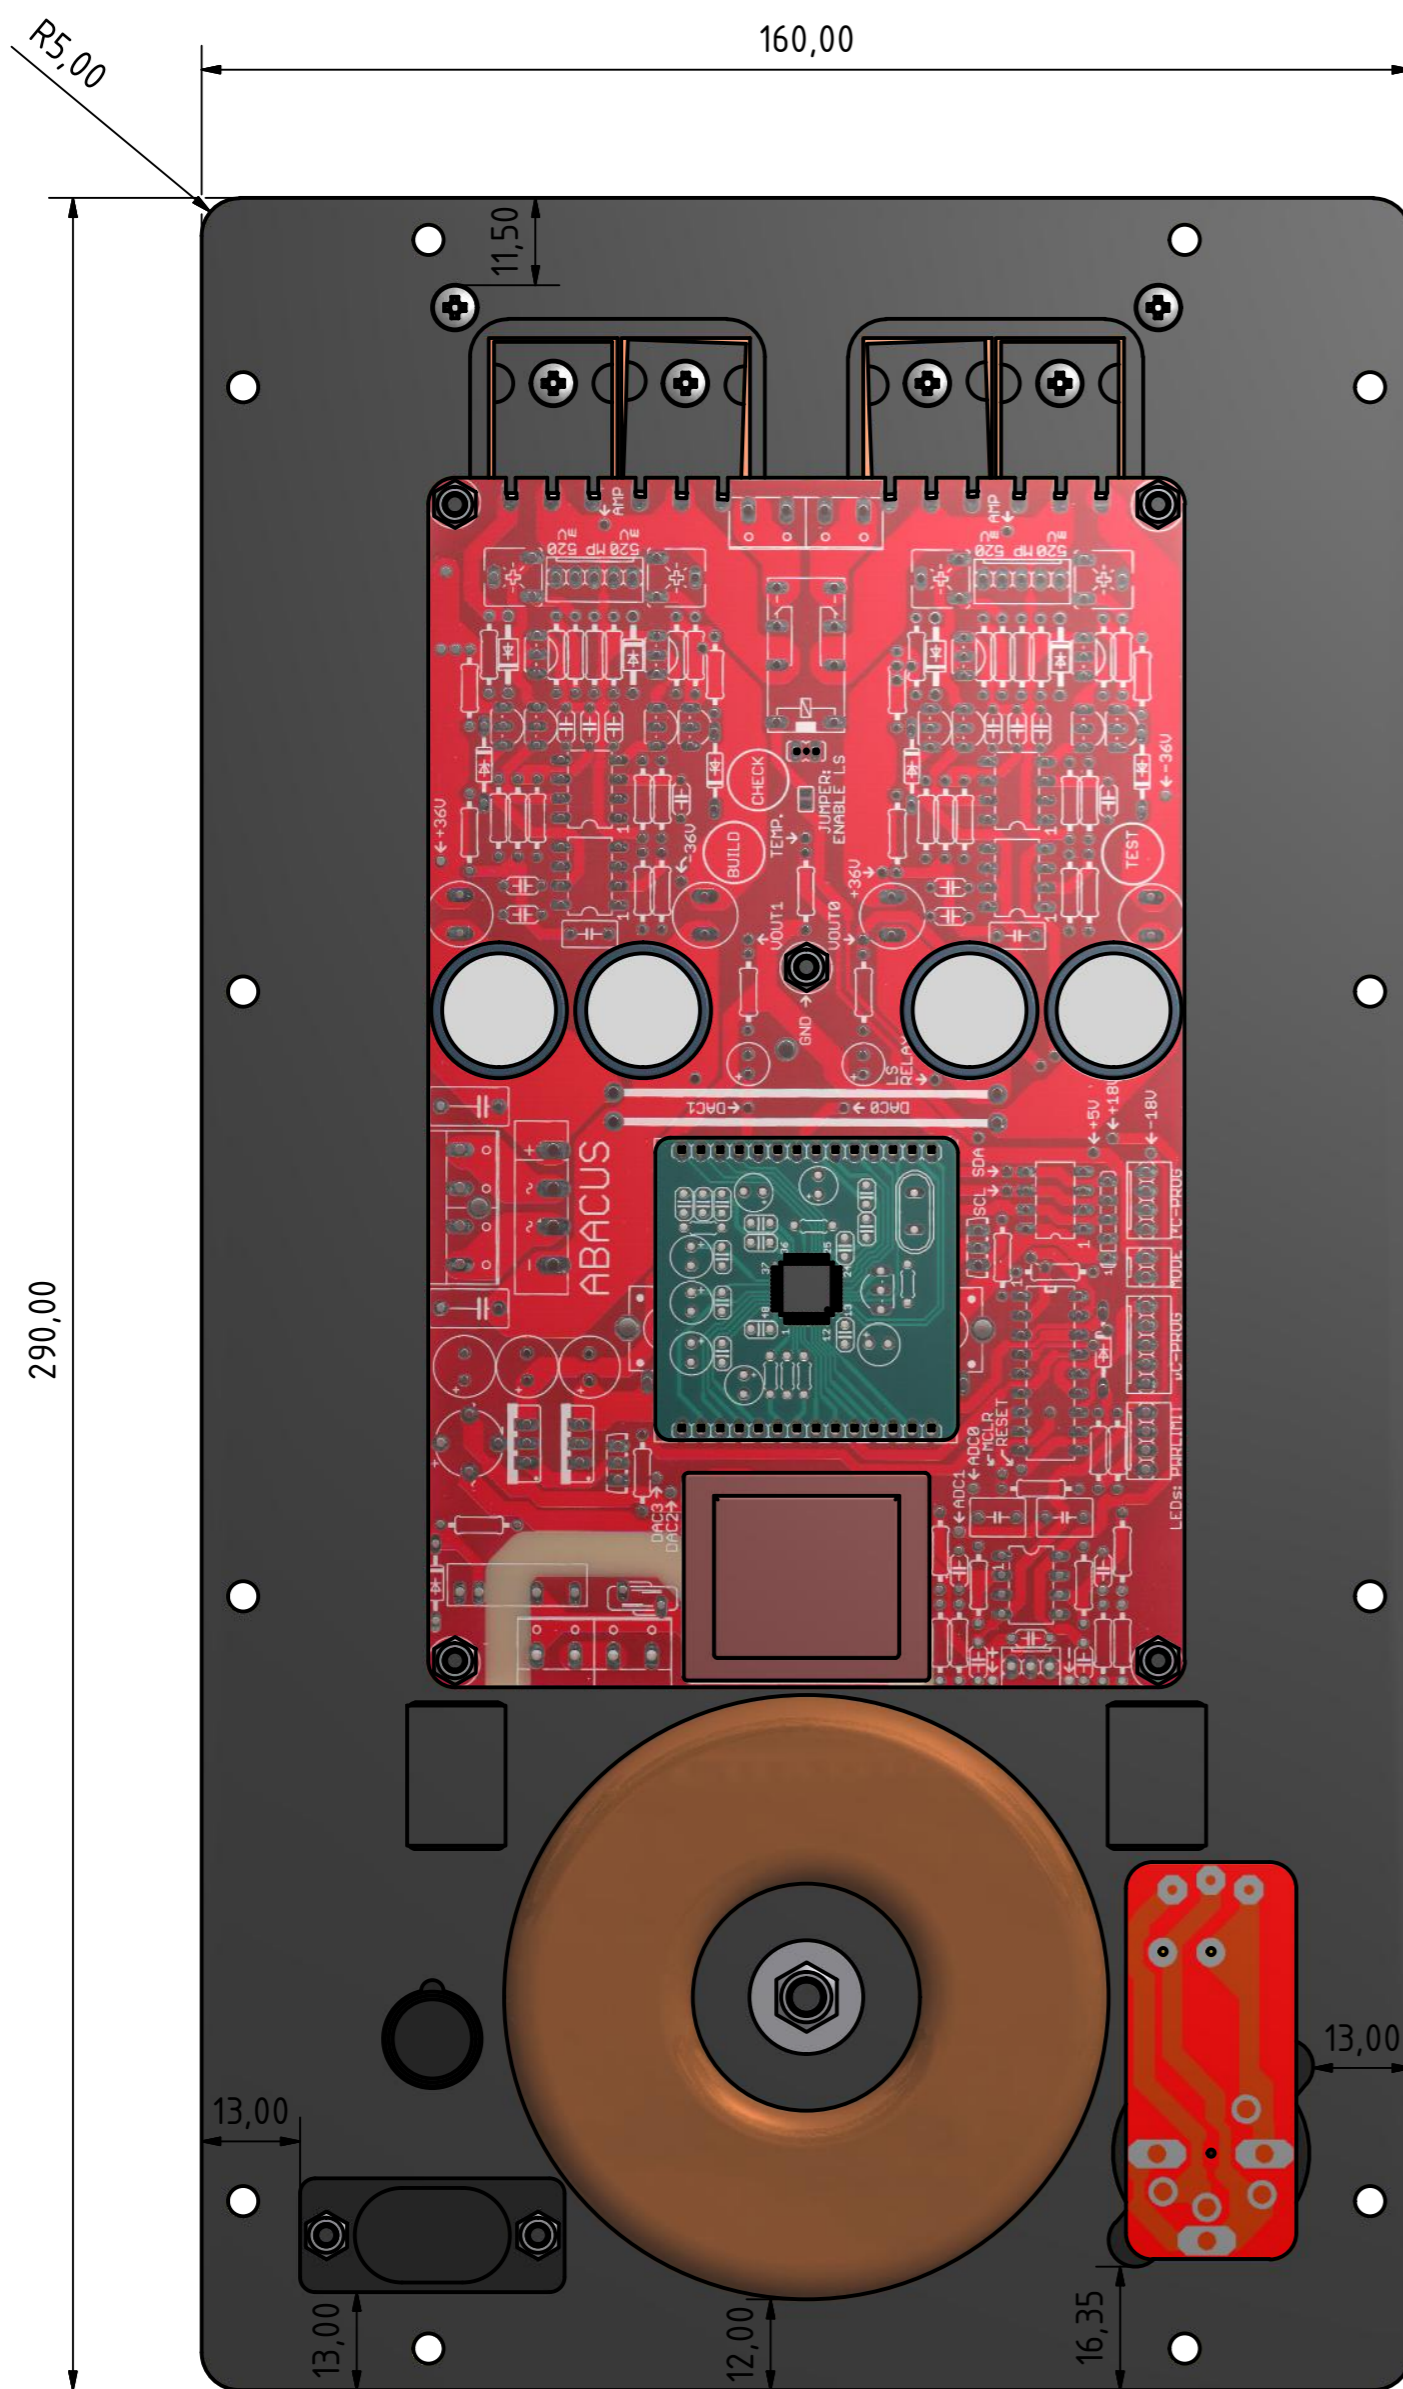

ABACUS A-Box-Rückwand Abmessungen (80VA-Version)

ABACUS electronics
 Bahnhofstr. 39a
 D-26954 Nordenham
 +49 (4731) 5088
 www.abacus-electronics.de
 info@abacus-electronics.de