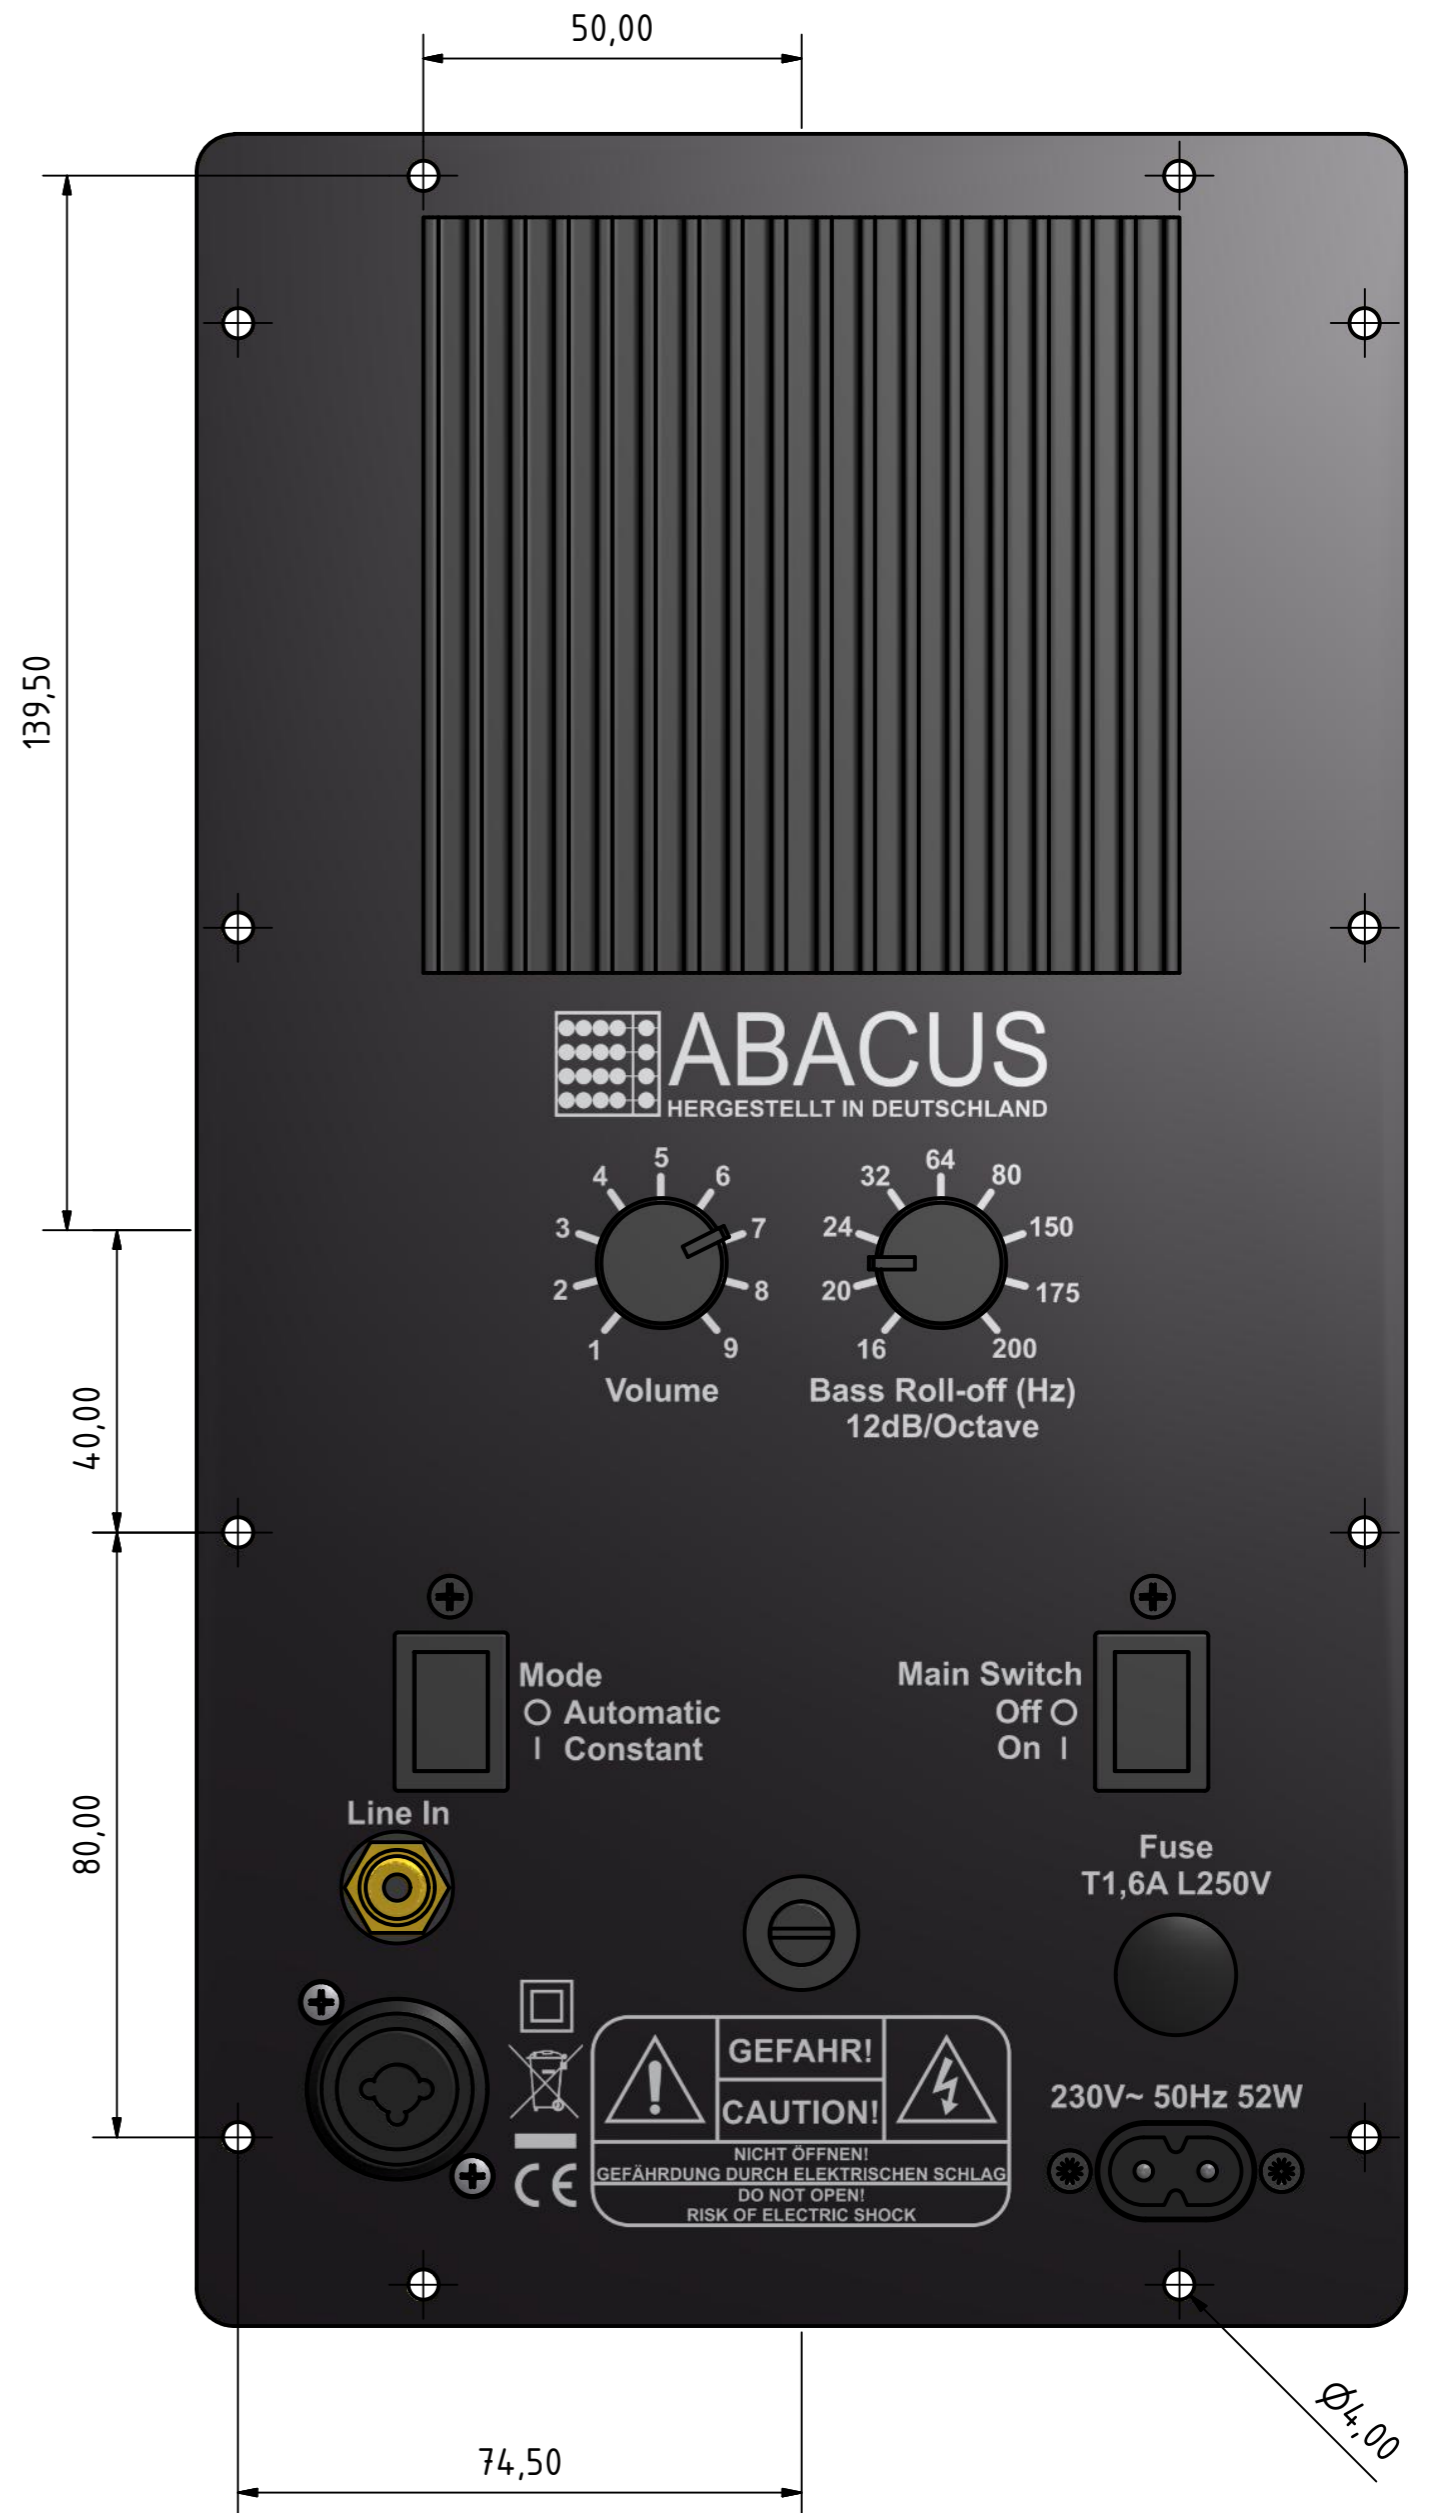

# ABACUS A-Box-Rückwand Abmessungen (50VA-Version)

ABACUS electronics  
 Bahnhofstr. 39a  
 D-26954 Nordenham  
 +49 (4731) 5088  
 www.abacus-electronics.de  
 info@abacus-electronics.de