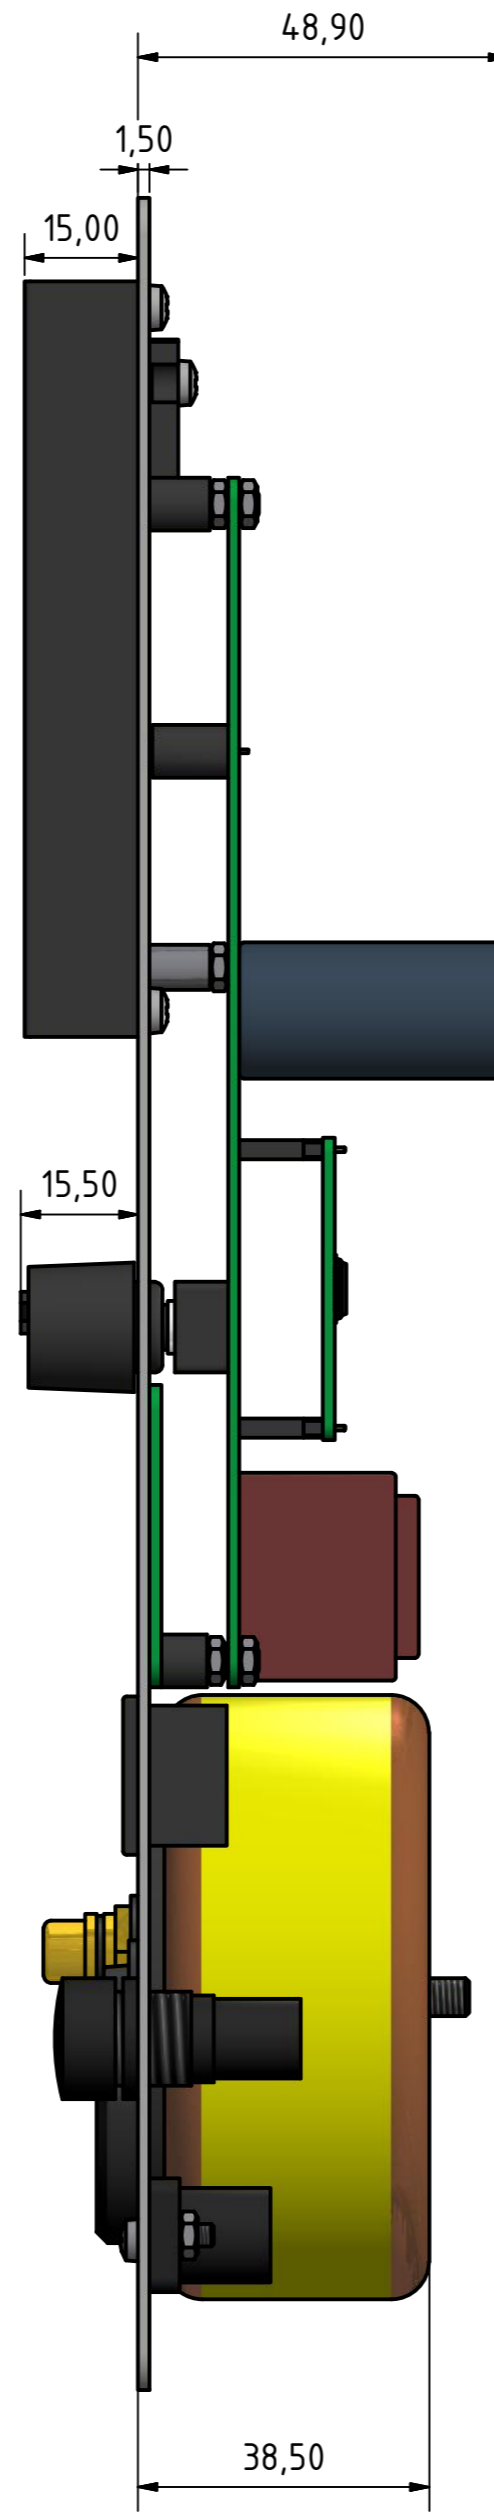

# ABACUS A-Box-Rückwand Abmessungen (50VA-Version)

ABACUS electronics  
 Bahnhofstr. 39a  
 D-26954 Nordenham  
 +49 (4731) 5088  
 www.abacus-electronics.de  
 info@abacus-electronics.de