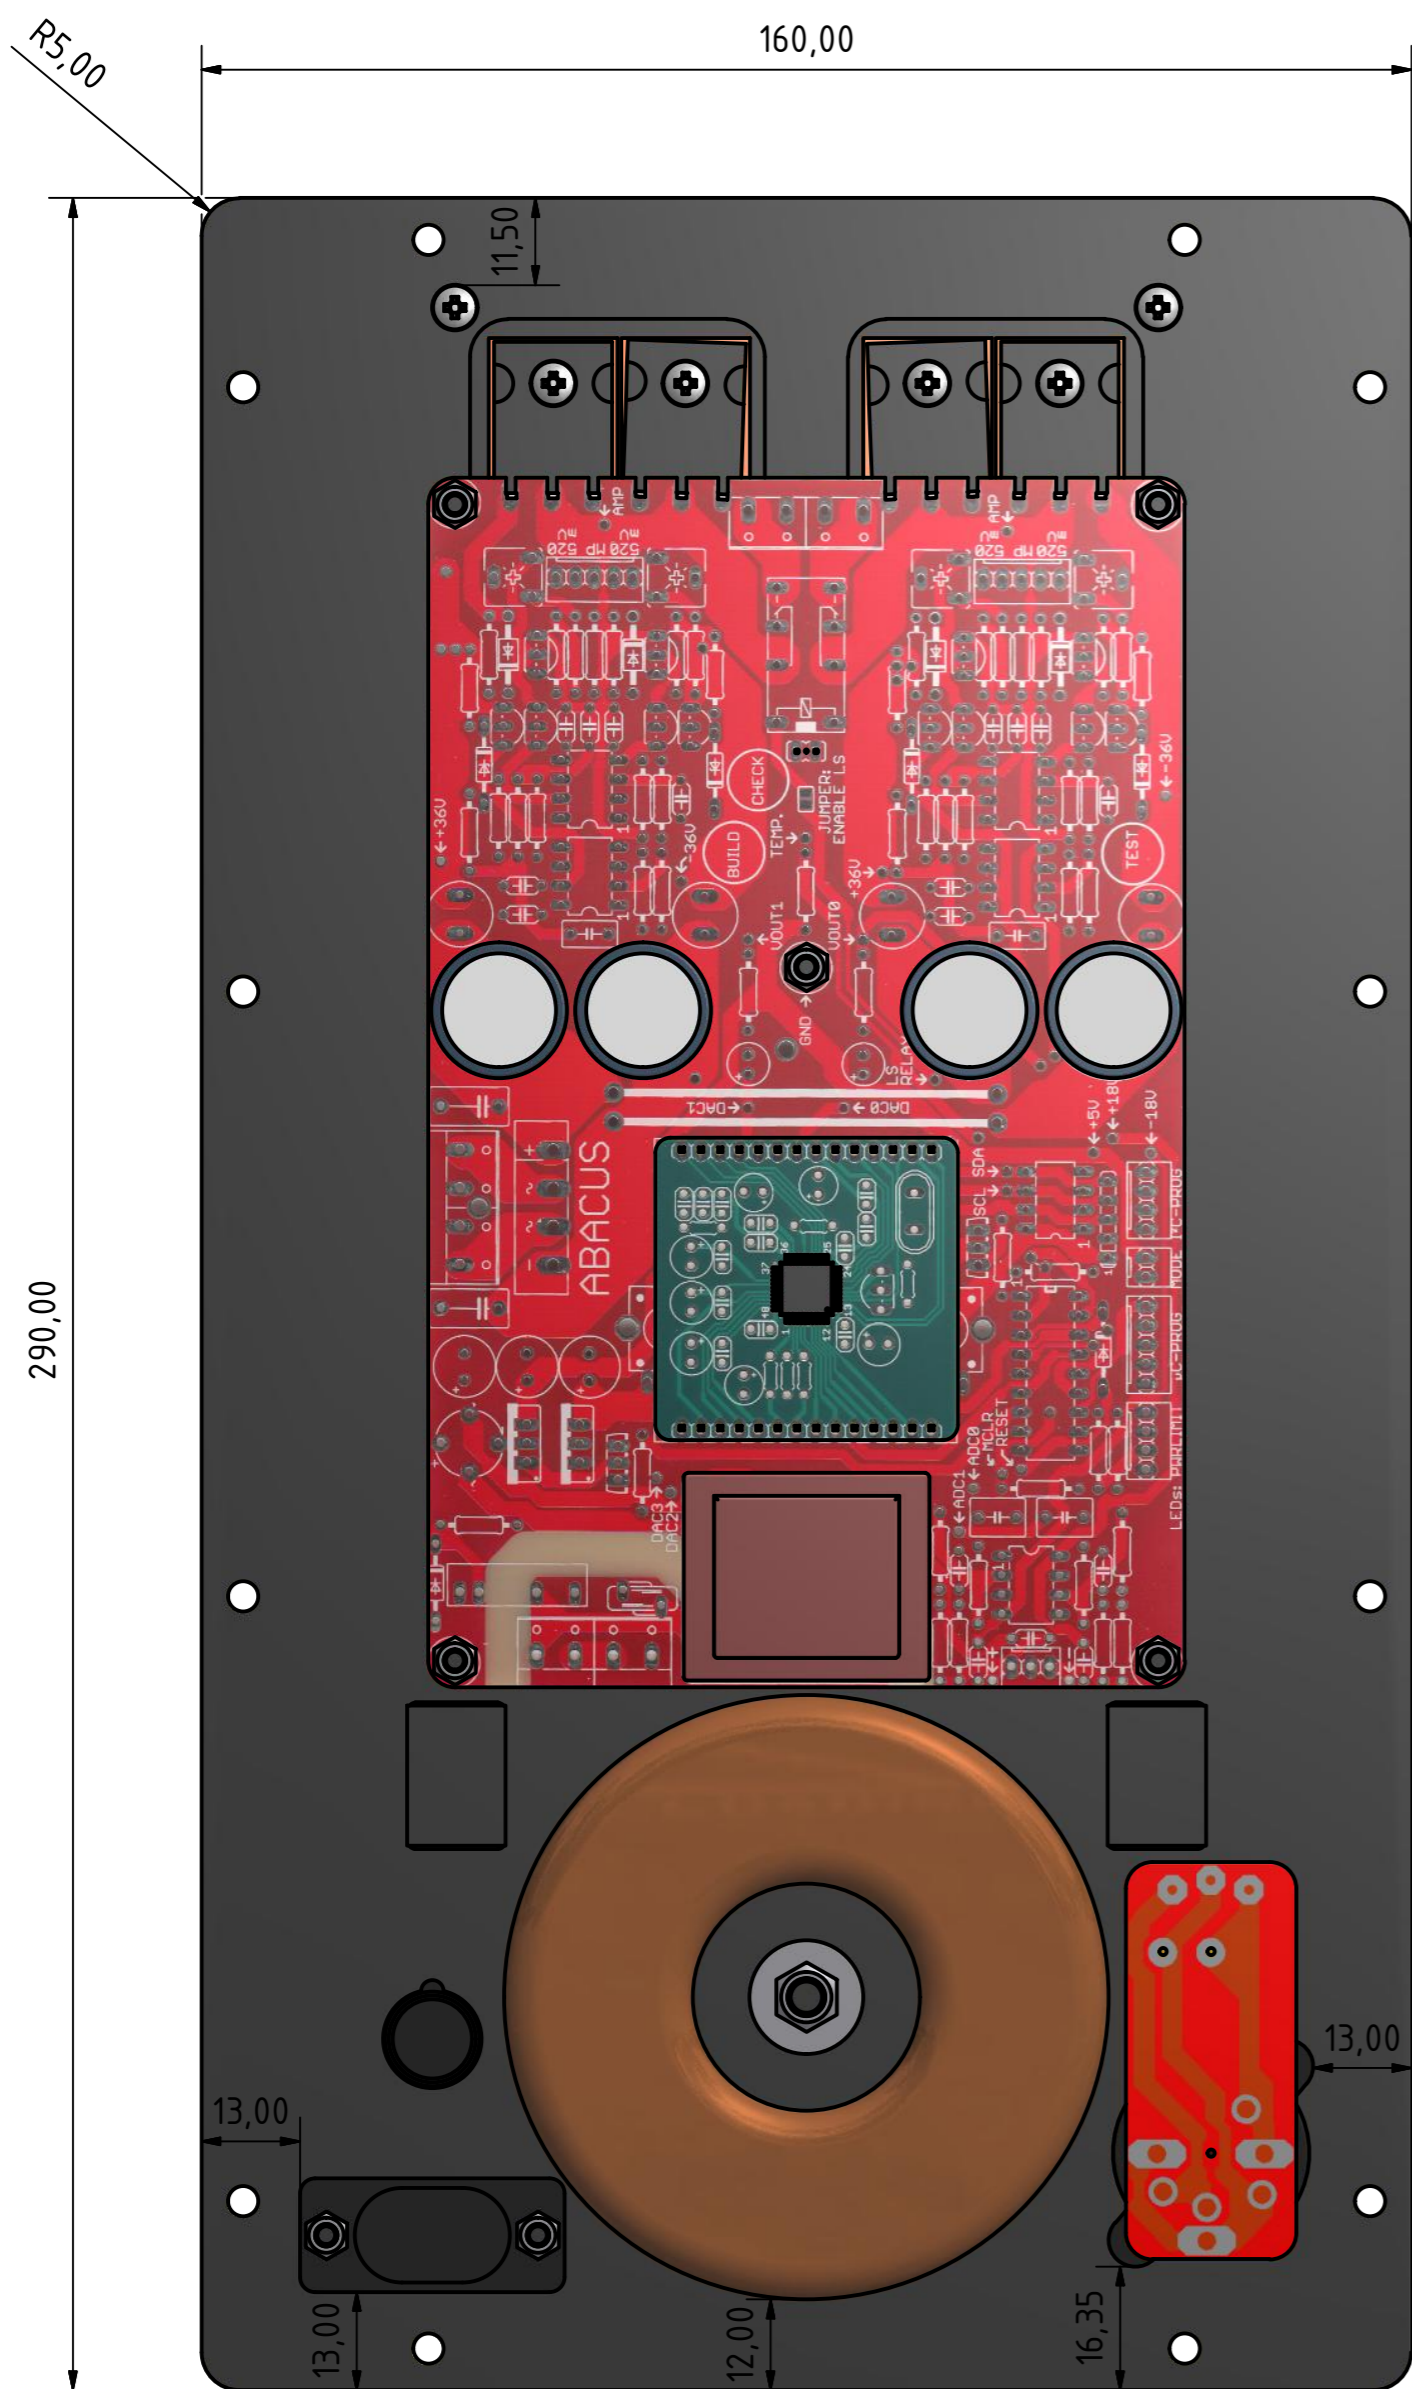

# ABACUS A-Box-Rückwand Abmessungen (50VA-Version)

ABACUS electronics  
 Bahnhofstr. 39a  
 D-26954 Nordenham  
 +49 (4731) 5088  
 www.abacus-electronics.de  
 info@abacus-electronics.de