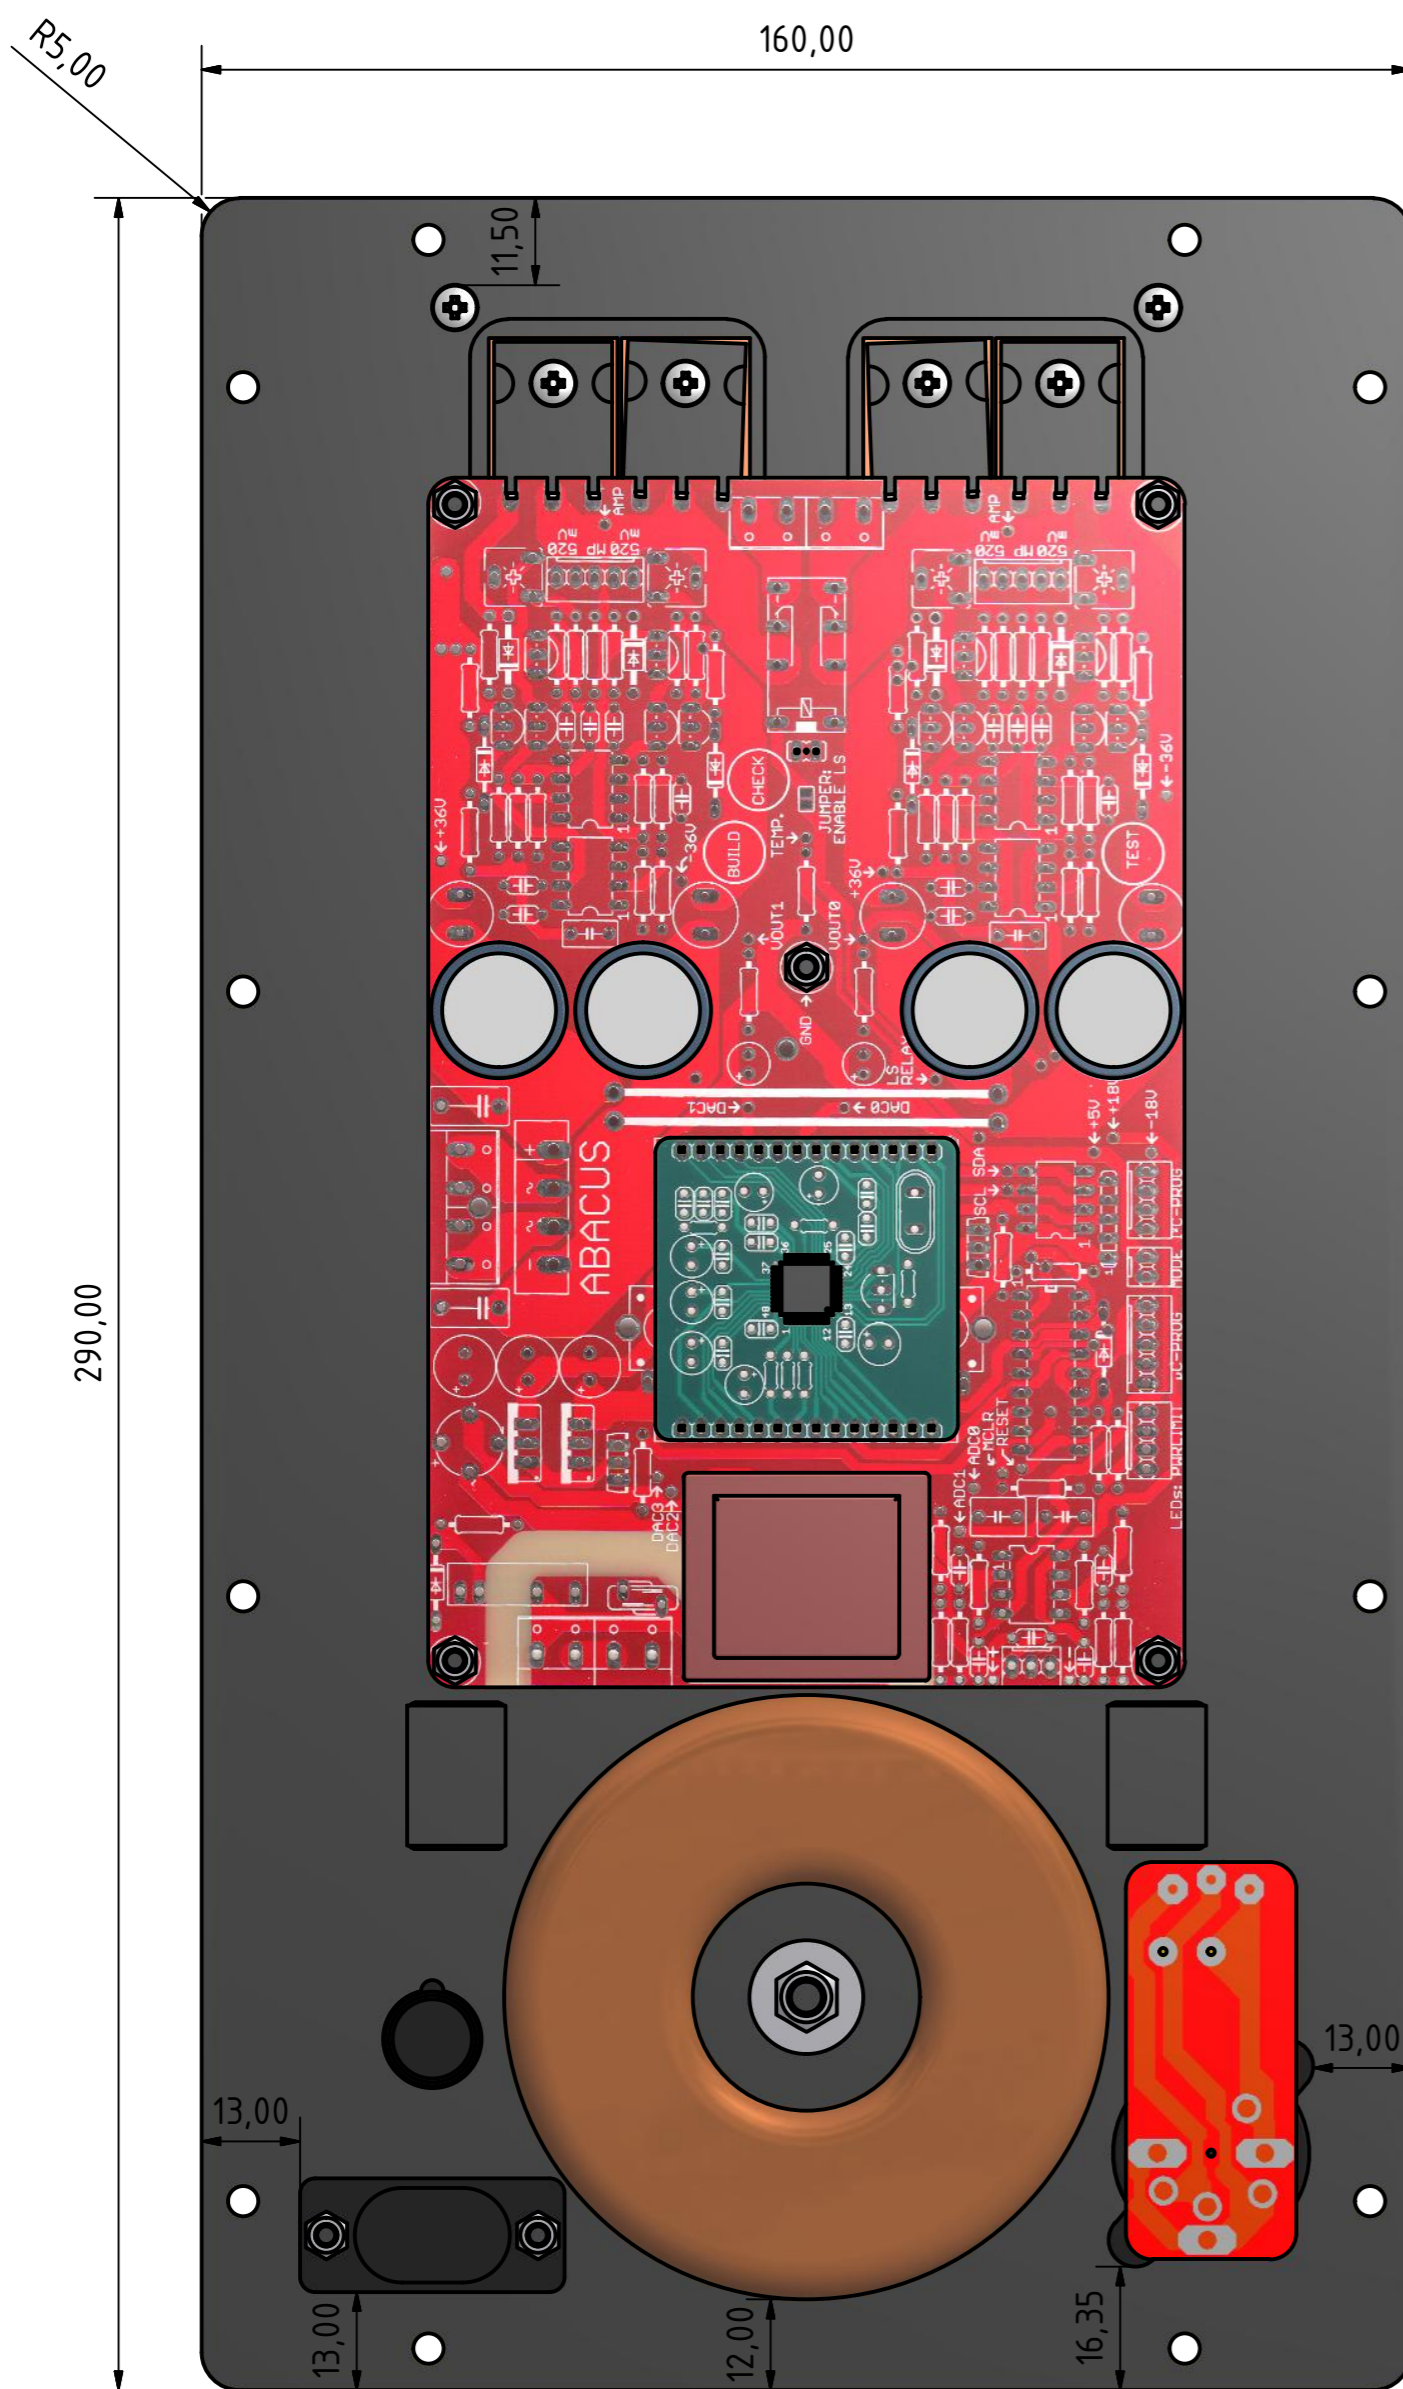

# ABACUS A-Box-Rückwand Abmessungen (80VA-Version)

ABACUS electronics  
 Bahnhofstr. 39a  
 D-26954 Nordenham  
 +49 (4731) 5088  
 www.abacus-electronics.de  
 info@abacus-electronics.de