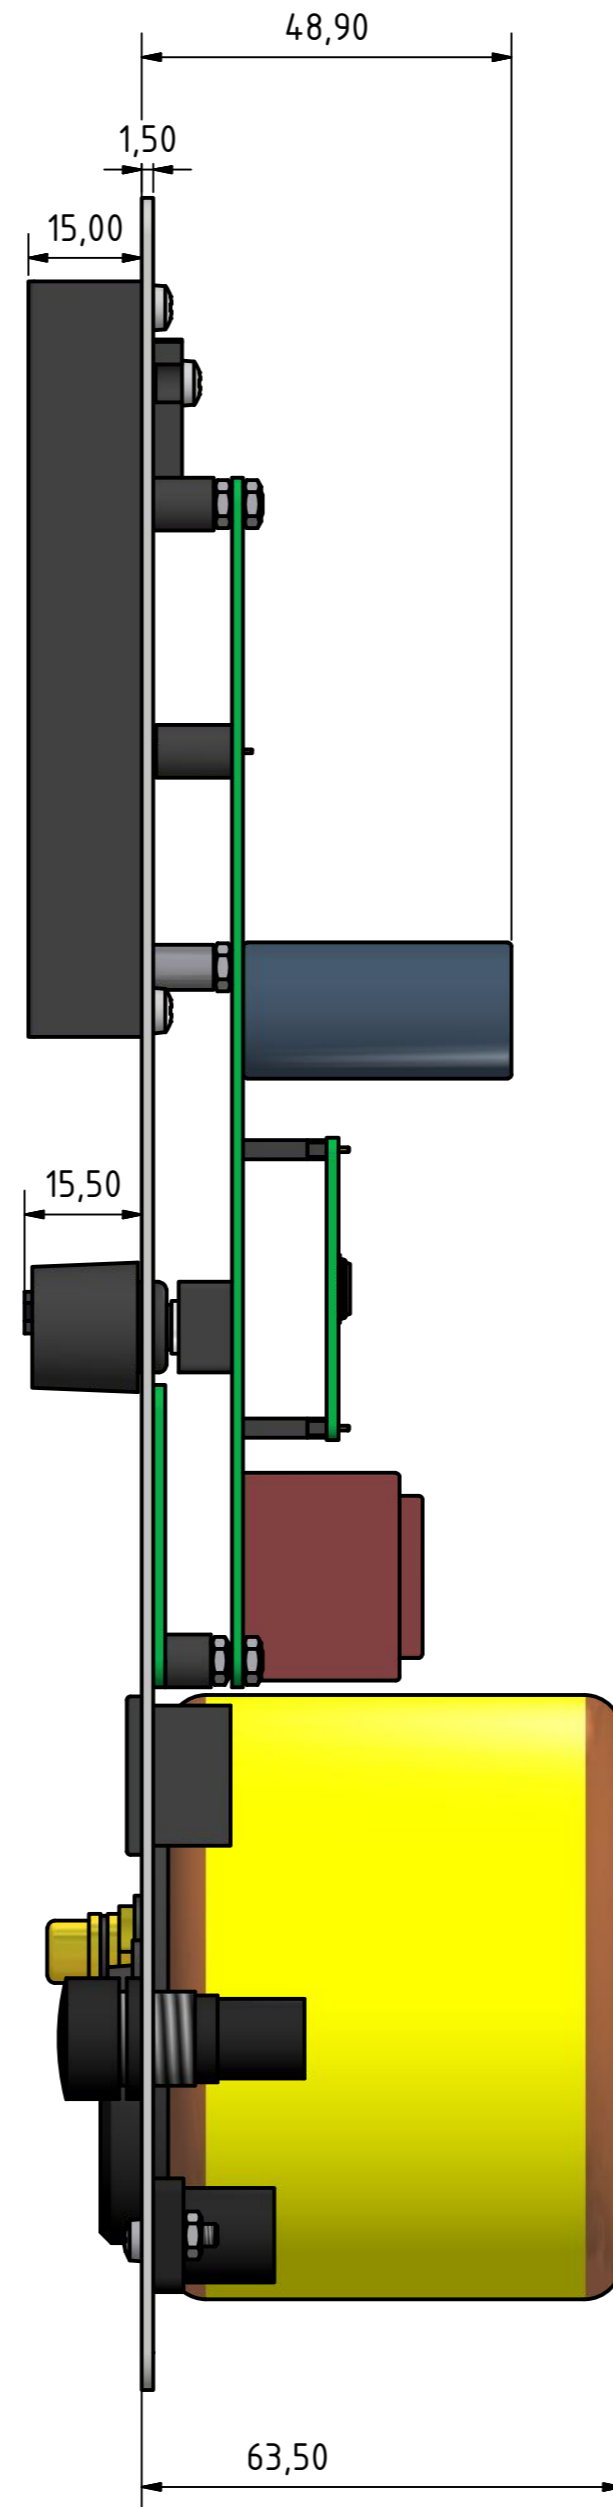

# ABACUS A-Box-Rückwand Abmessungen (80VA-Version)

ABACUS electronics  
 Bahnhofstr. 39a  
 D-26954 Nordenham  
 +49 (4731) 5088  
 www.abacus-electronics.de  
 info@abacus-electronics.de